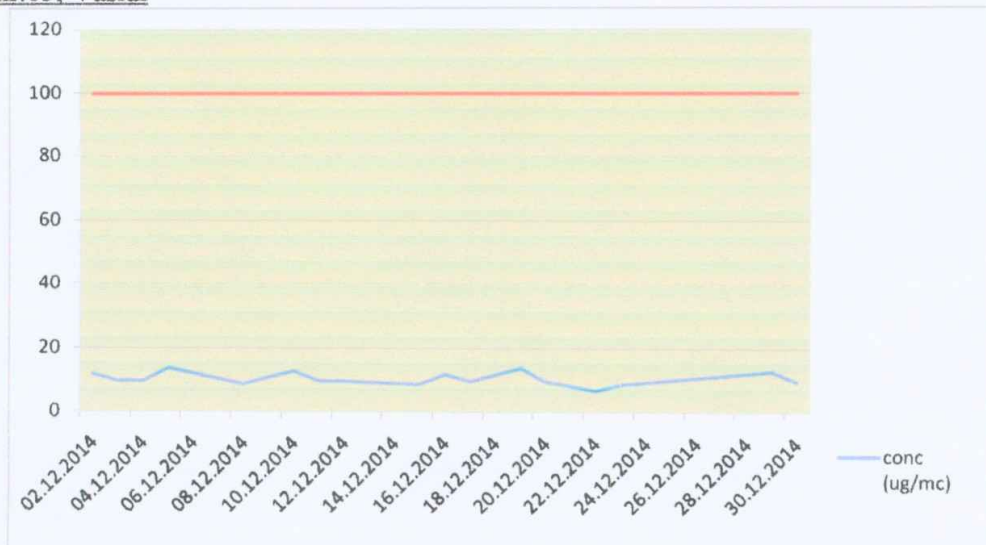

Agenția pentru Protecția Mediului Vaslui

Variația concentrațiilor medii zilnice măsurate pentru indicatorii specifici

Punctul de prelevare Sediu APM poluantul măsurat NH_3 , adresa: str. Călugăreni, nr.63, Vaslui

Punctul de prelevare Spital județean poluantul măsurat NH_3 , adresa: str. Ștefan cel Mare, nr.233, Vaslui