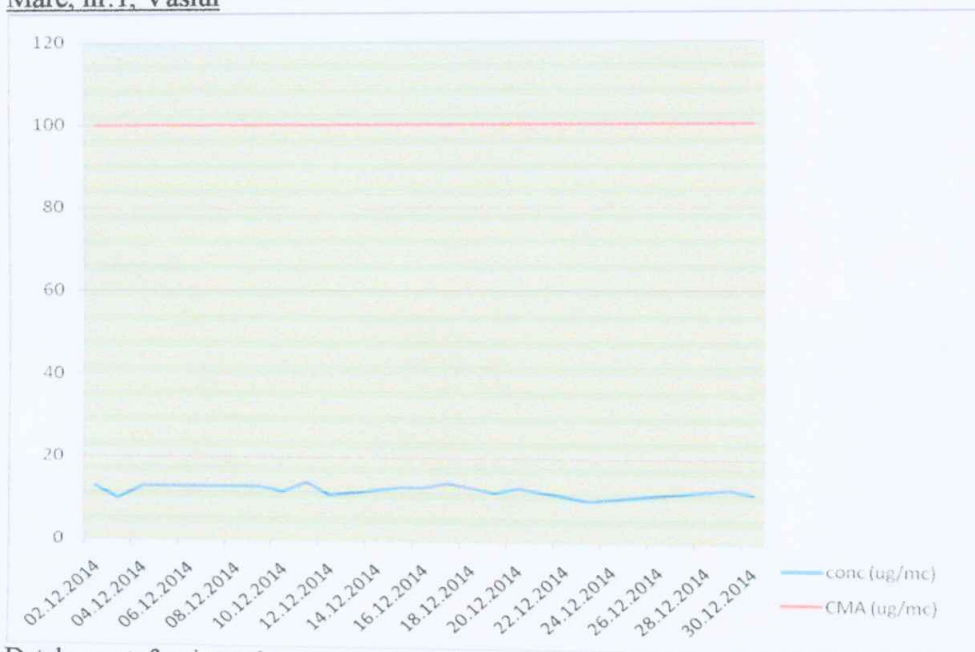

Agenția pentru Protecția Mediului Vaslui

Punctul de prelevare Stație epurare poluantul măsurat NH_3 , adresa: str. Ștefan cel Mare, nr.1, Vaslui

Datele sunt furnizate în urma prelevării manuale și determinărilor chimice efectuate în laboratorul APM Vaslui.

Director Executiv

Mădălina NISTOR