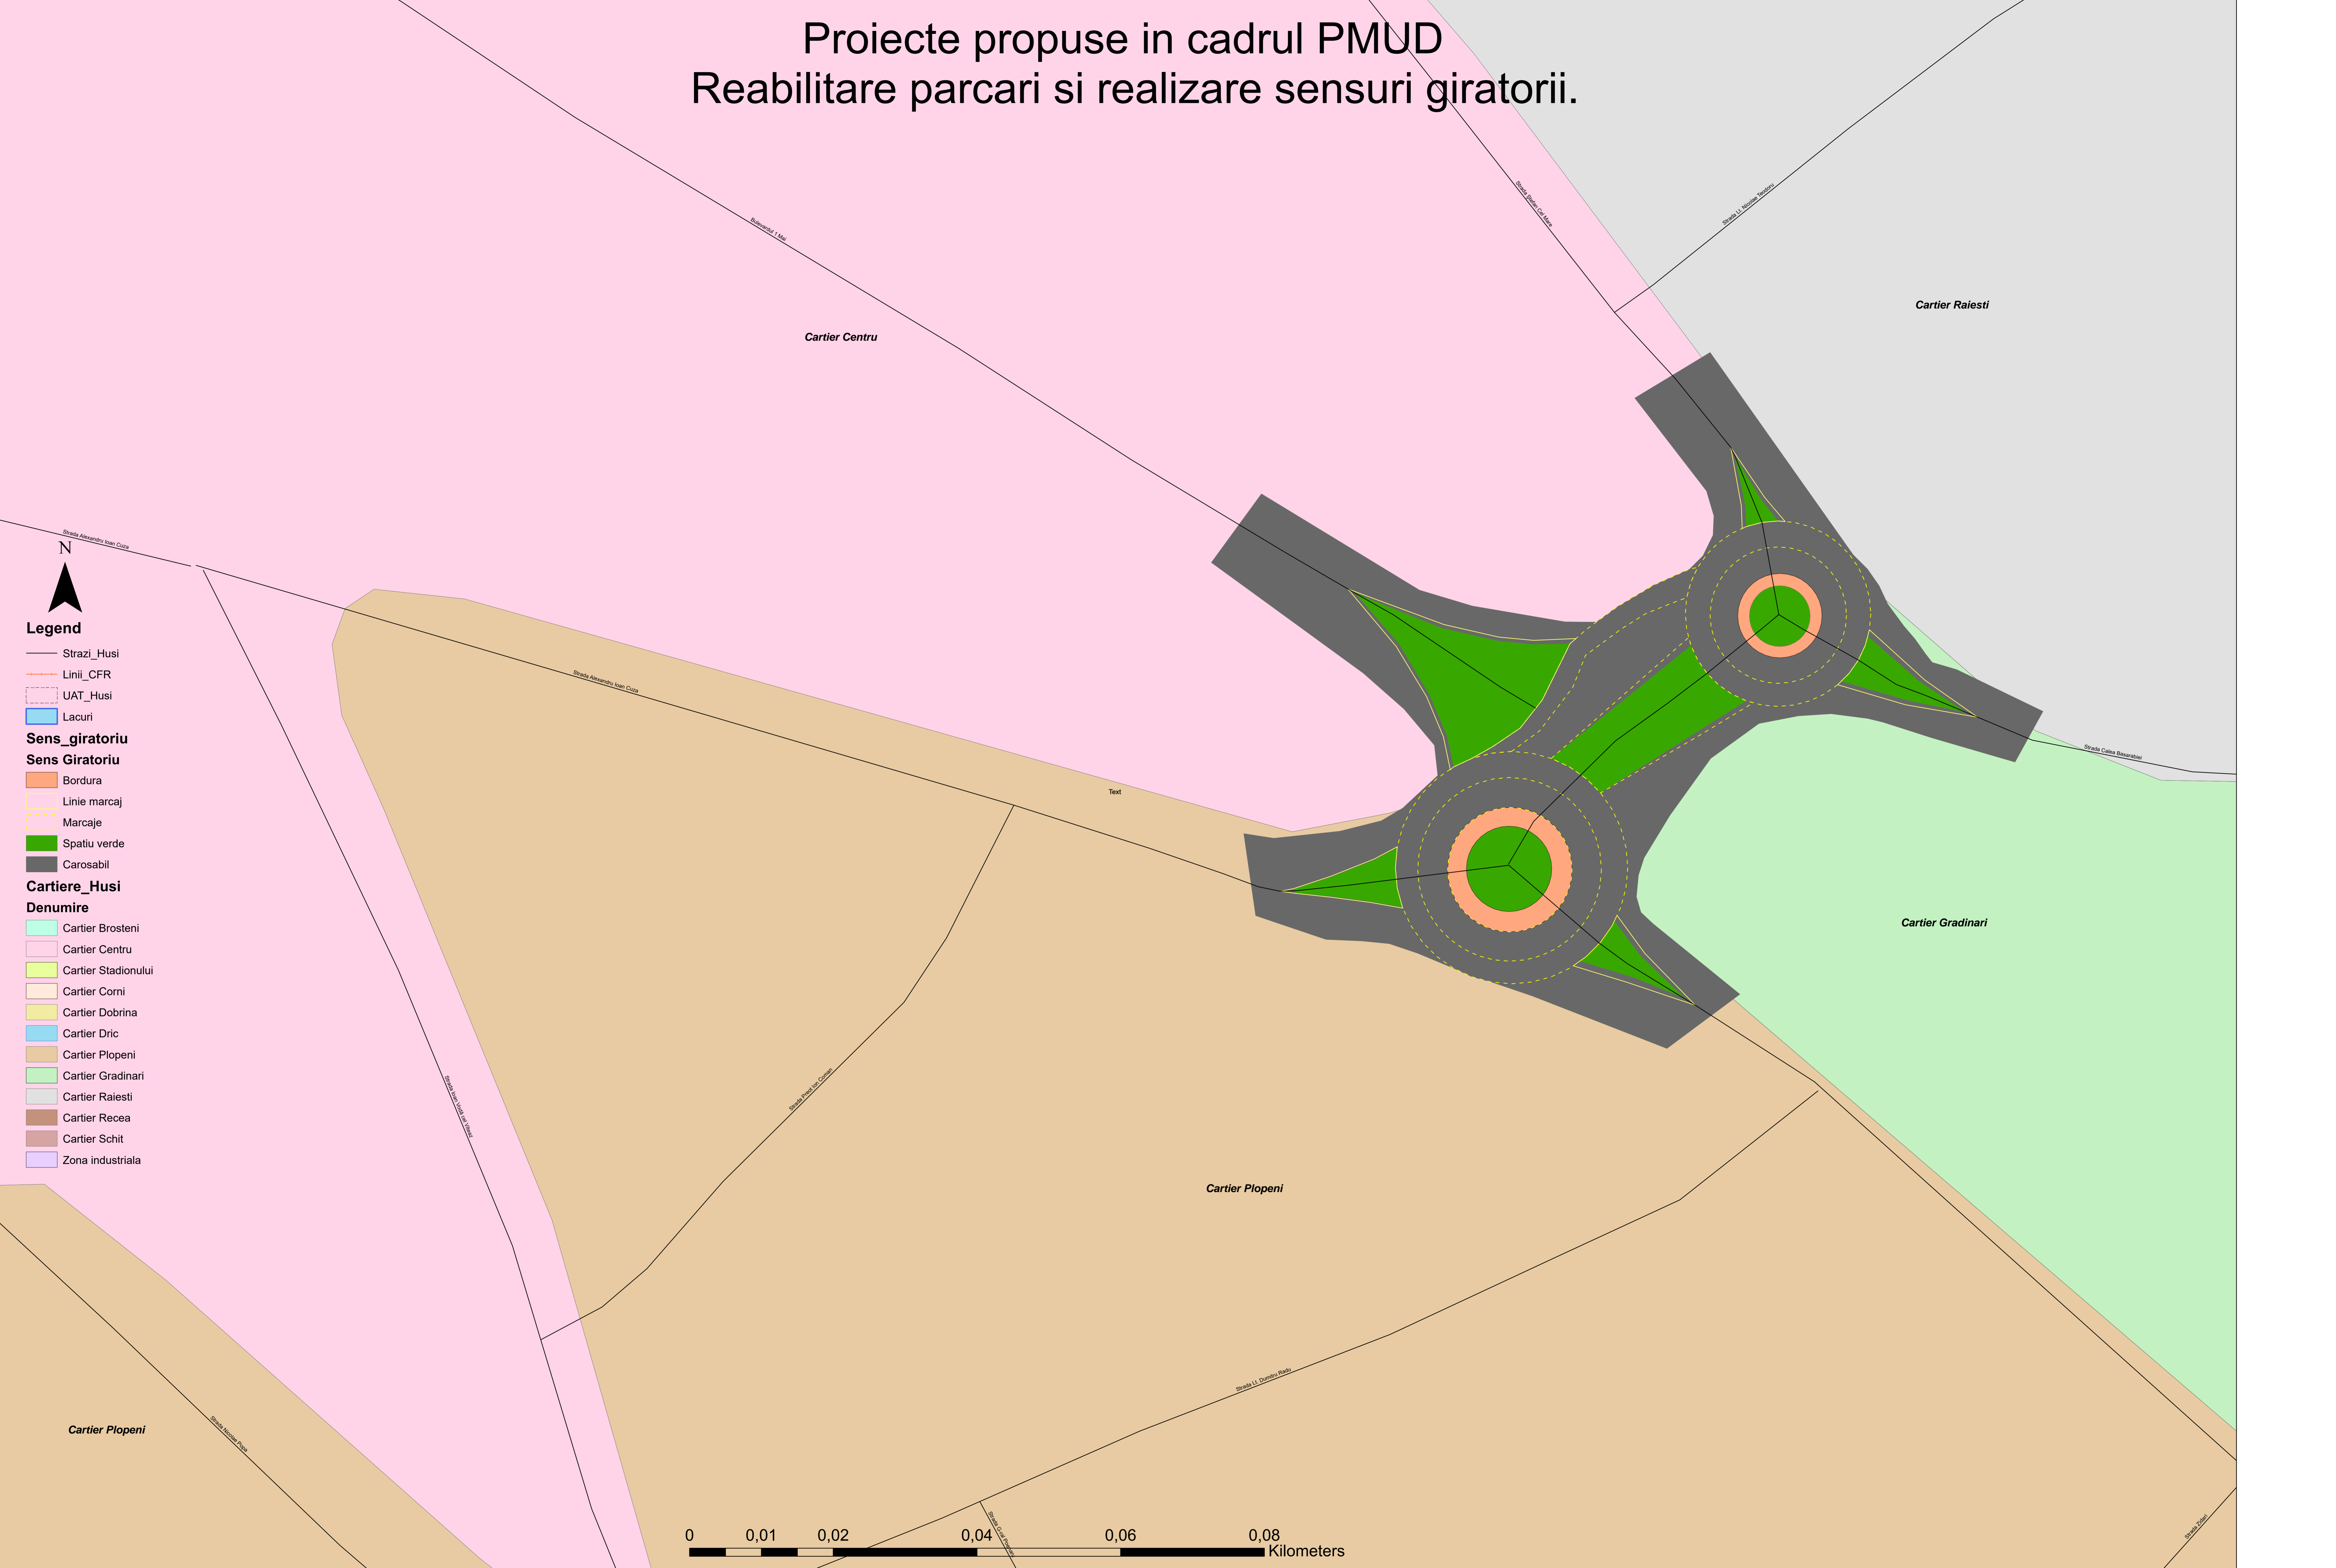

Proiecte propuse in cadrul PMUD

Reabilitare parcare si realizare sensuri giratorii.

Legend

- Strazi_Husi
- Linii_CFR
- - - UAT_Husi
- Lacuri
- Sens giratoriu**
- Sens Giratoriu**
- Bordura
- Linie marcaj
- Marcaje
- Spatiu verde
- Carosabil
- Cartiere_Husi**
- Denumire**
- Cartier Brosteni
- Cartier Centru
- Cartier Stadionului
- Cartier Corni
- Cartier Dobrina
- Cartier Dric
- Cartier Plopeni
- Cartier Gradinari
- Cartier Raiesti
- Cartier Recea
- Cartier Schit
- Zona industriala

0 0,01 0,02 0,04 0,06 0,08 Kilometers