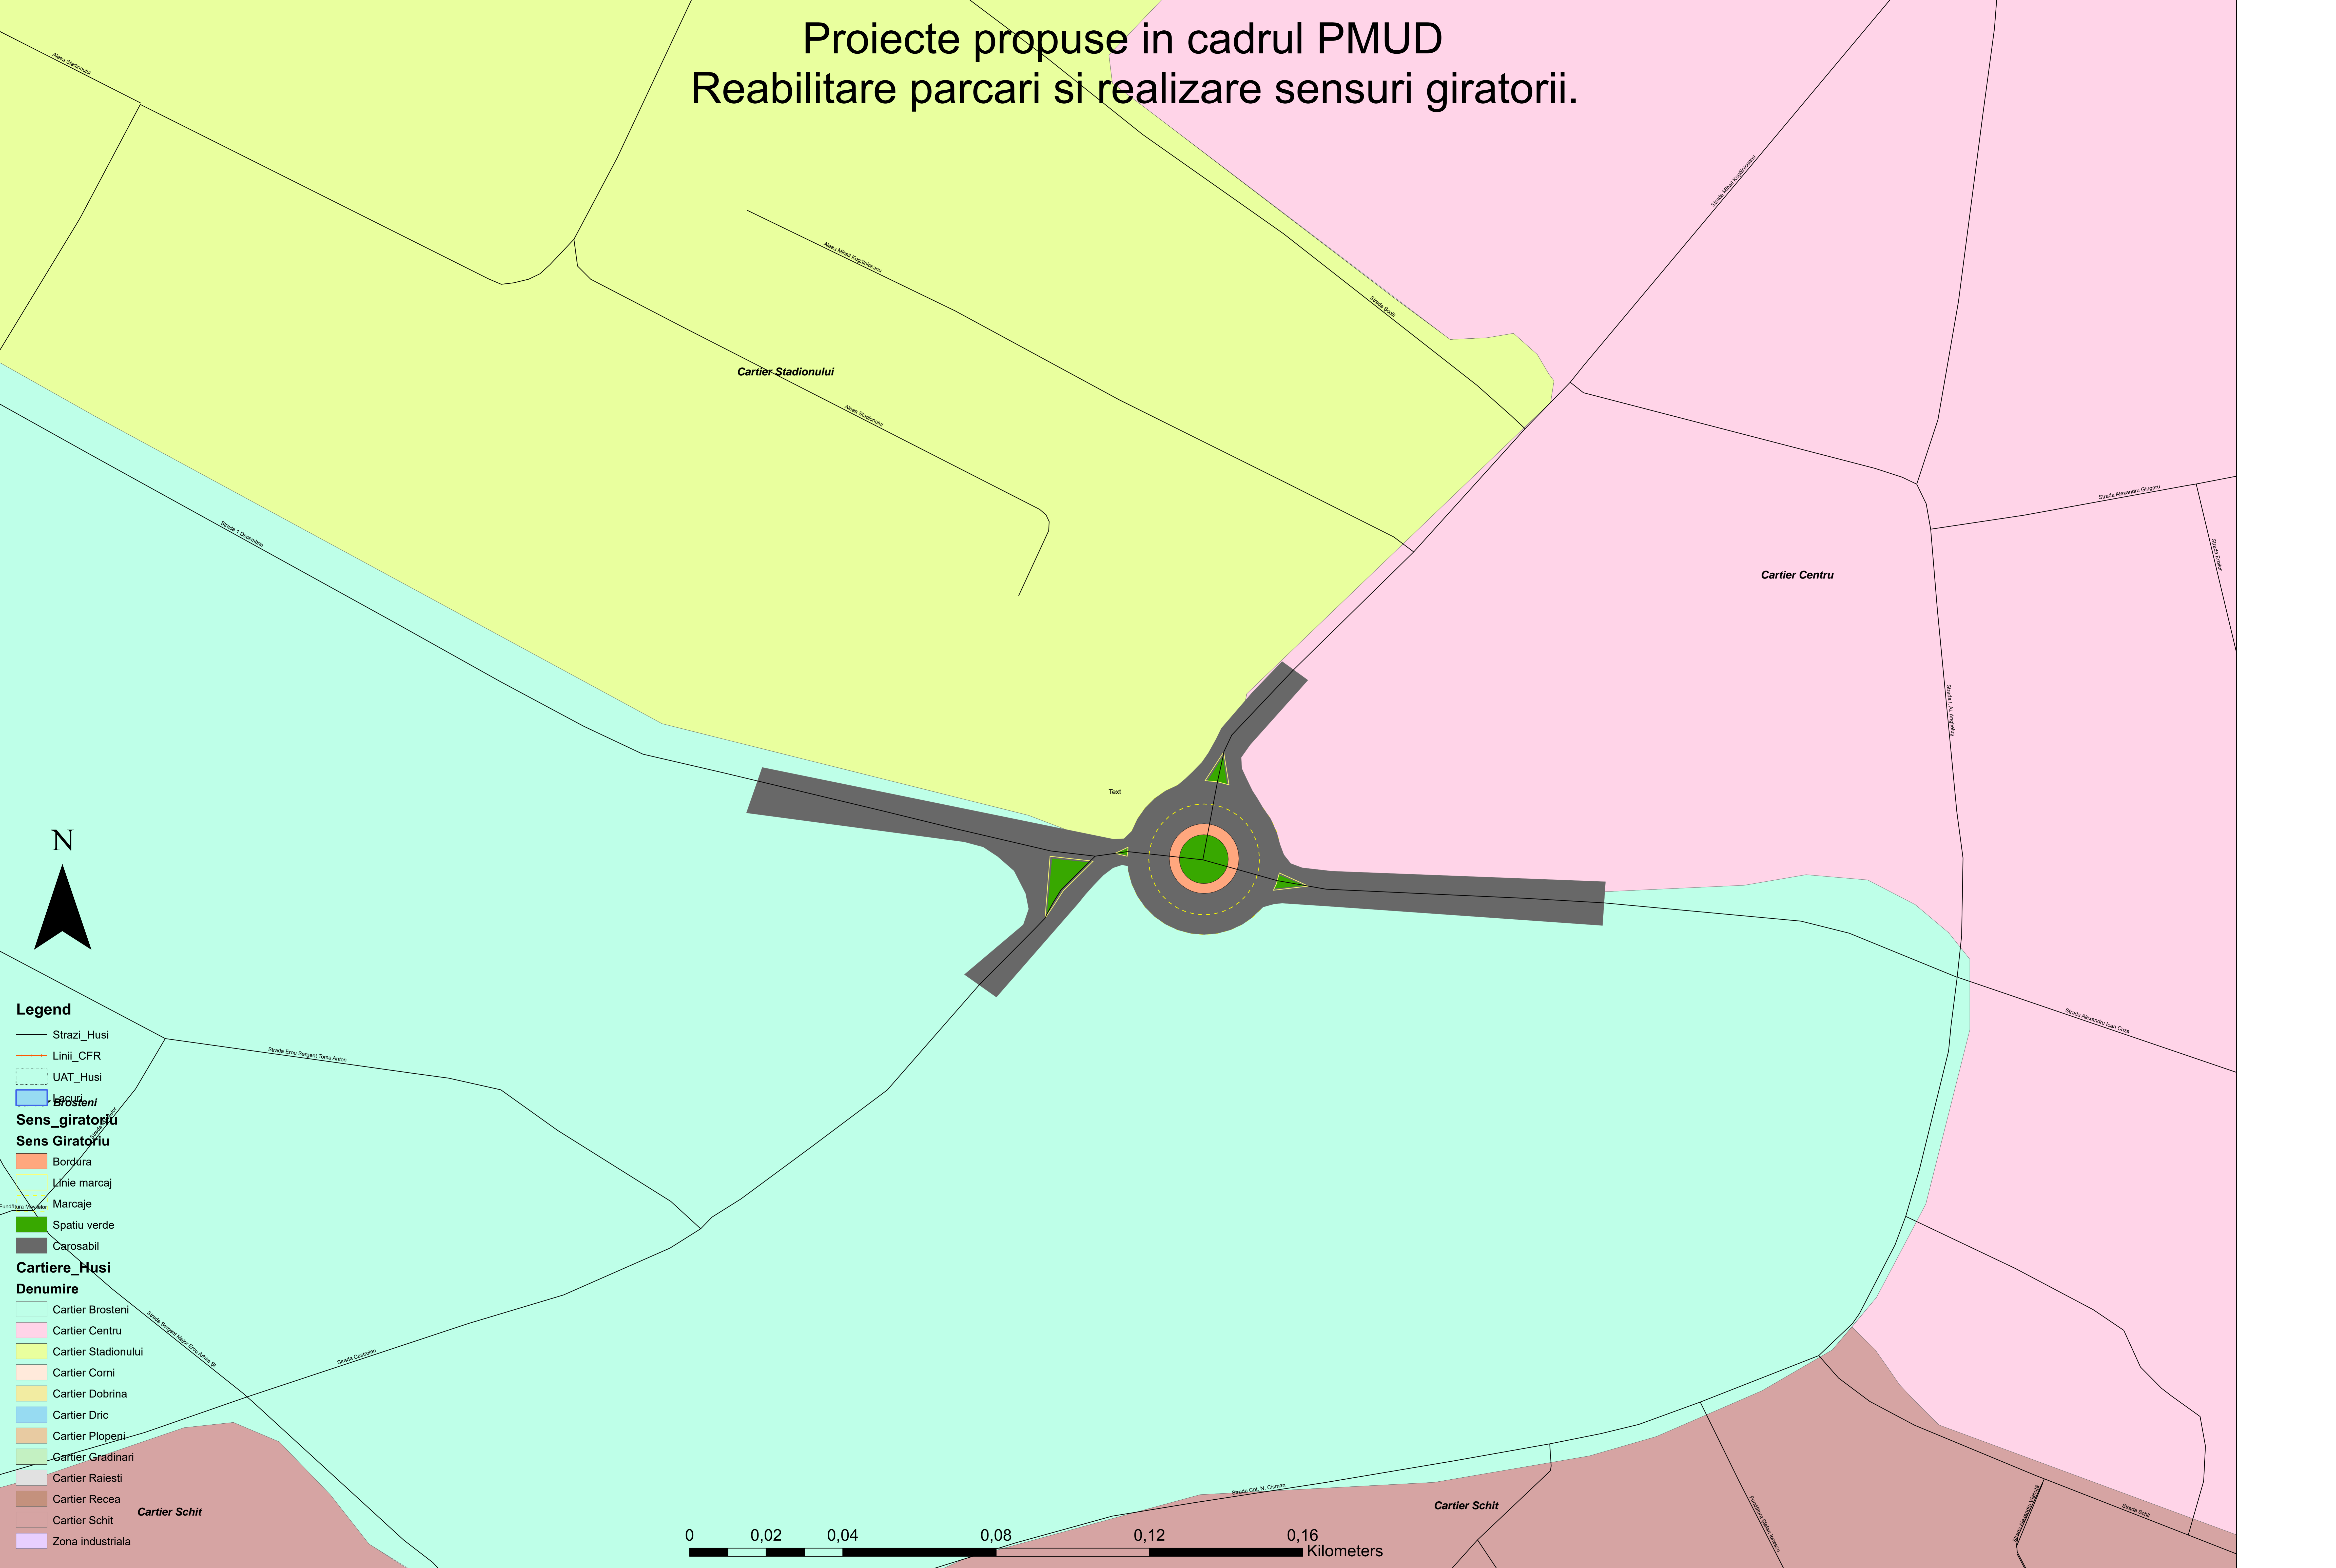

# Proiecte propuse in cadrul PMUD

## Reabilitare parcare si realizare sensuri giratorii.

- Legend**
- Strazi\_Husi
  - Linii\_CFR
  - UAT\_Husi
  - Proiecti
  - Sens giratoriu**
  - Sens Giratoriu**
  - Bordura
  - Linie marcaj
  - Marcaje
  - Spatiu verde
  - Carosabil
  - Cartiere\_Husi**
  - Denumire**
  - Cartier Brosteni
  - Cartier Centru
  - Cartier Stadionului
  - Cartier Corni
  - Cartier Dobrina
  - Cartier Dric
  - Cartier Plopeni
  - Cartier Gradinari
  - Cartier Raiesti
  - Cartier Recea
  - Cartier Schit
  - Zona industriala

0 0,02 0,04 0,08 0,12 0,16 Kilometers