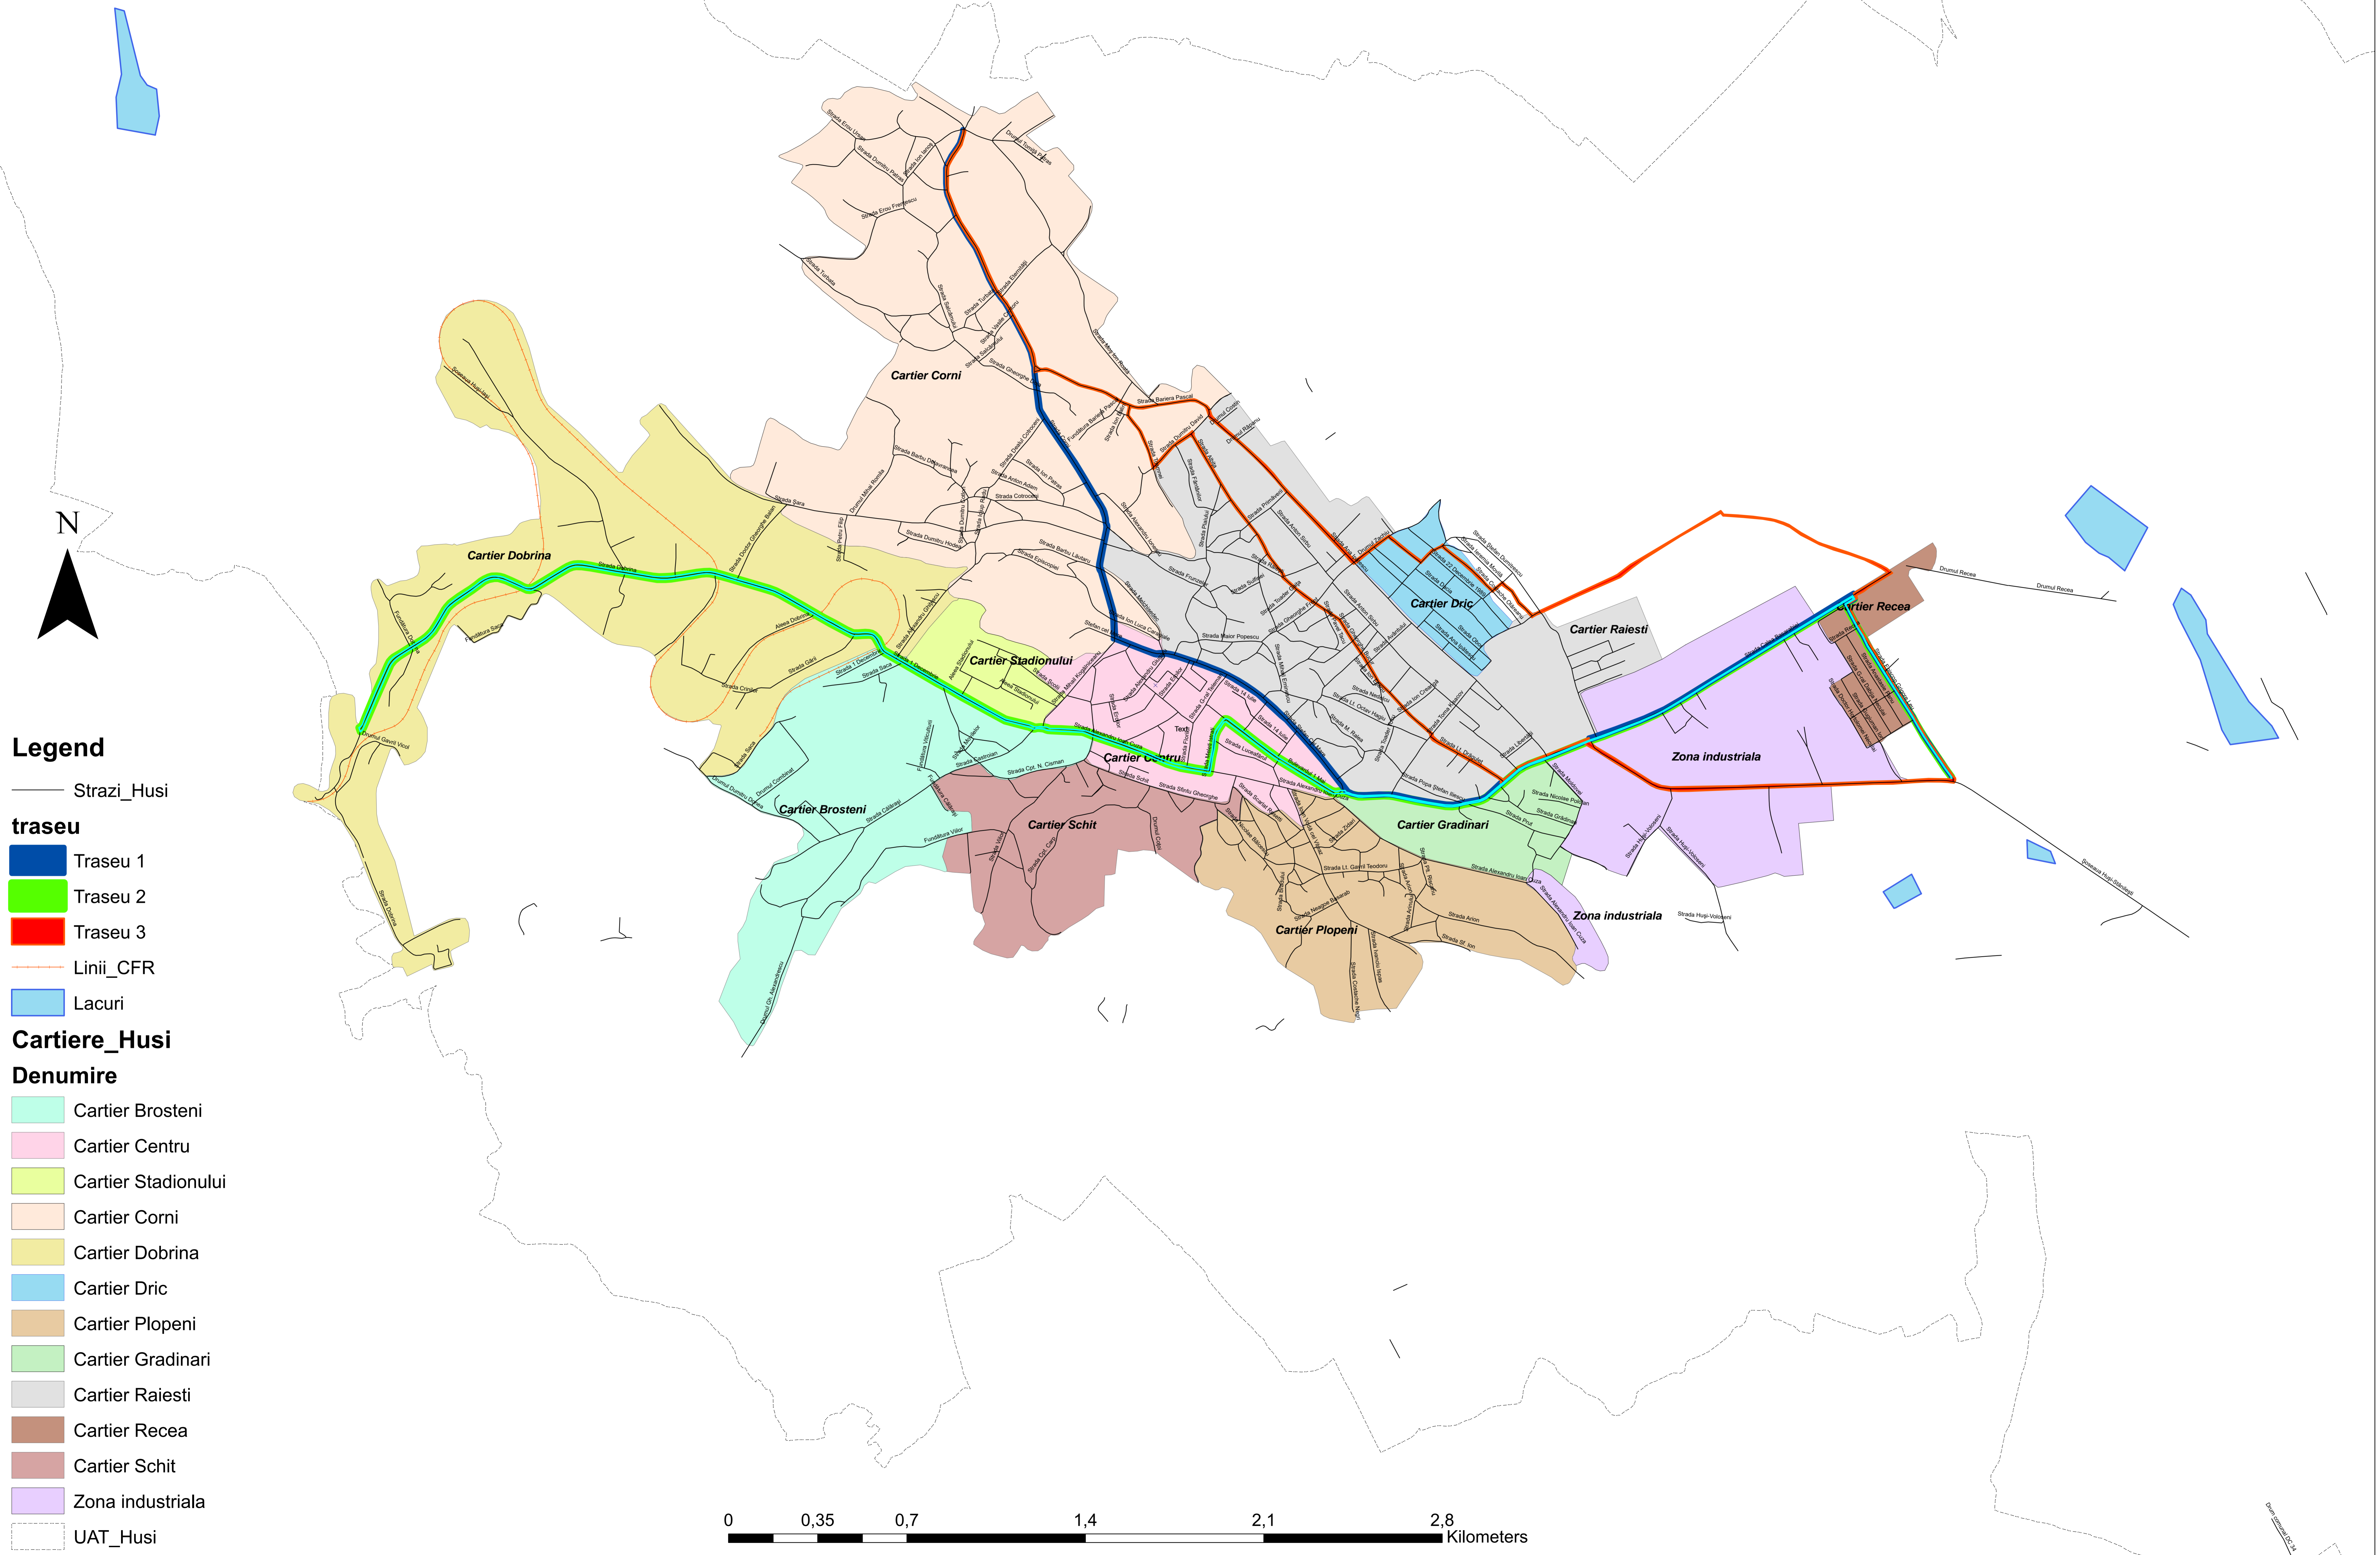

# PROIECT PRIVIND MIJLOACELE DE TRANSPORT PUBLIC MUNICIPIUL HUSI

## Legend

- Strazi\_Husi
- traseu**
- Traseu 1
- Traseu 2
- Traseu 3
- Linii\_CFR
- Lacuri
- Cartiere\_Husi**
- Denumire**
- Cartier Brosteni
- Cartier Centru
- Cartier Stadionului
- Cartier Corni
- Cartier Dobrina
- Cartier Dric
- Cartier Plopeni
- Cartier Gradinari
- Cartier Raiesti
- Cartier Recea
- Cartier Schit
- Zona industriala
- UAT\_Husi

0 0,35 0,7 1,4 2,1 2,8 Kilometers