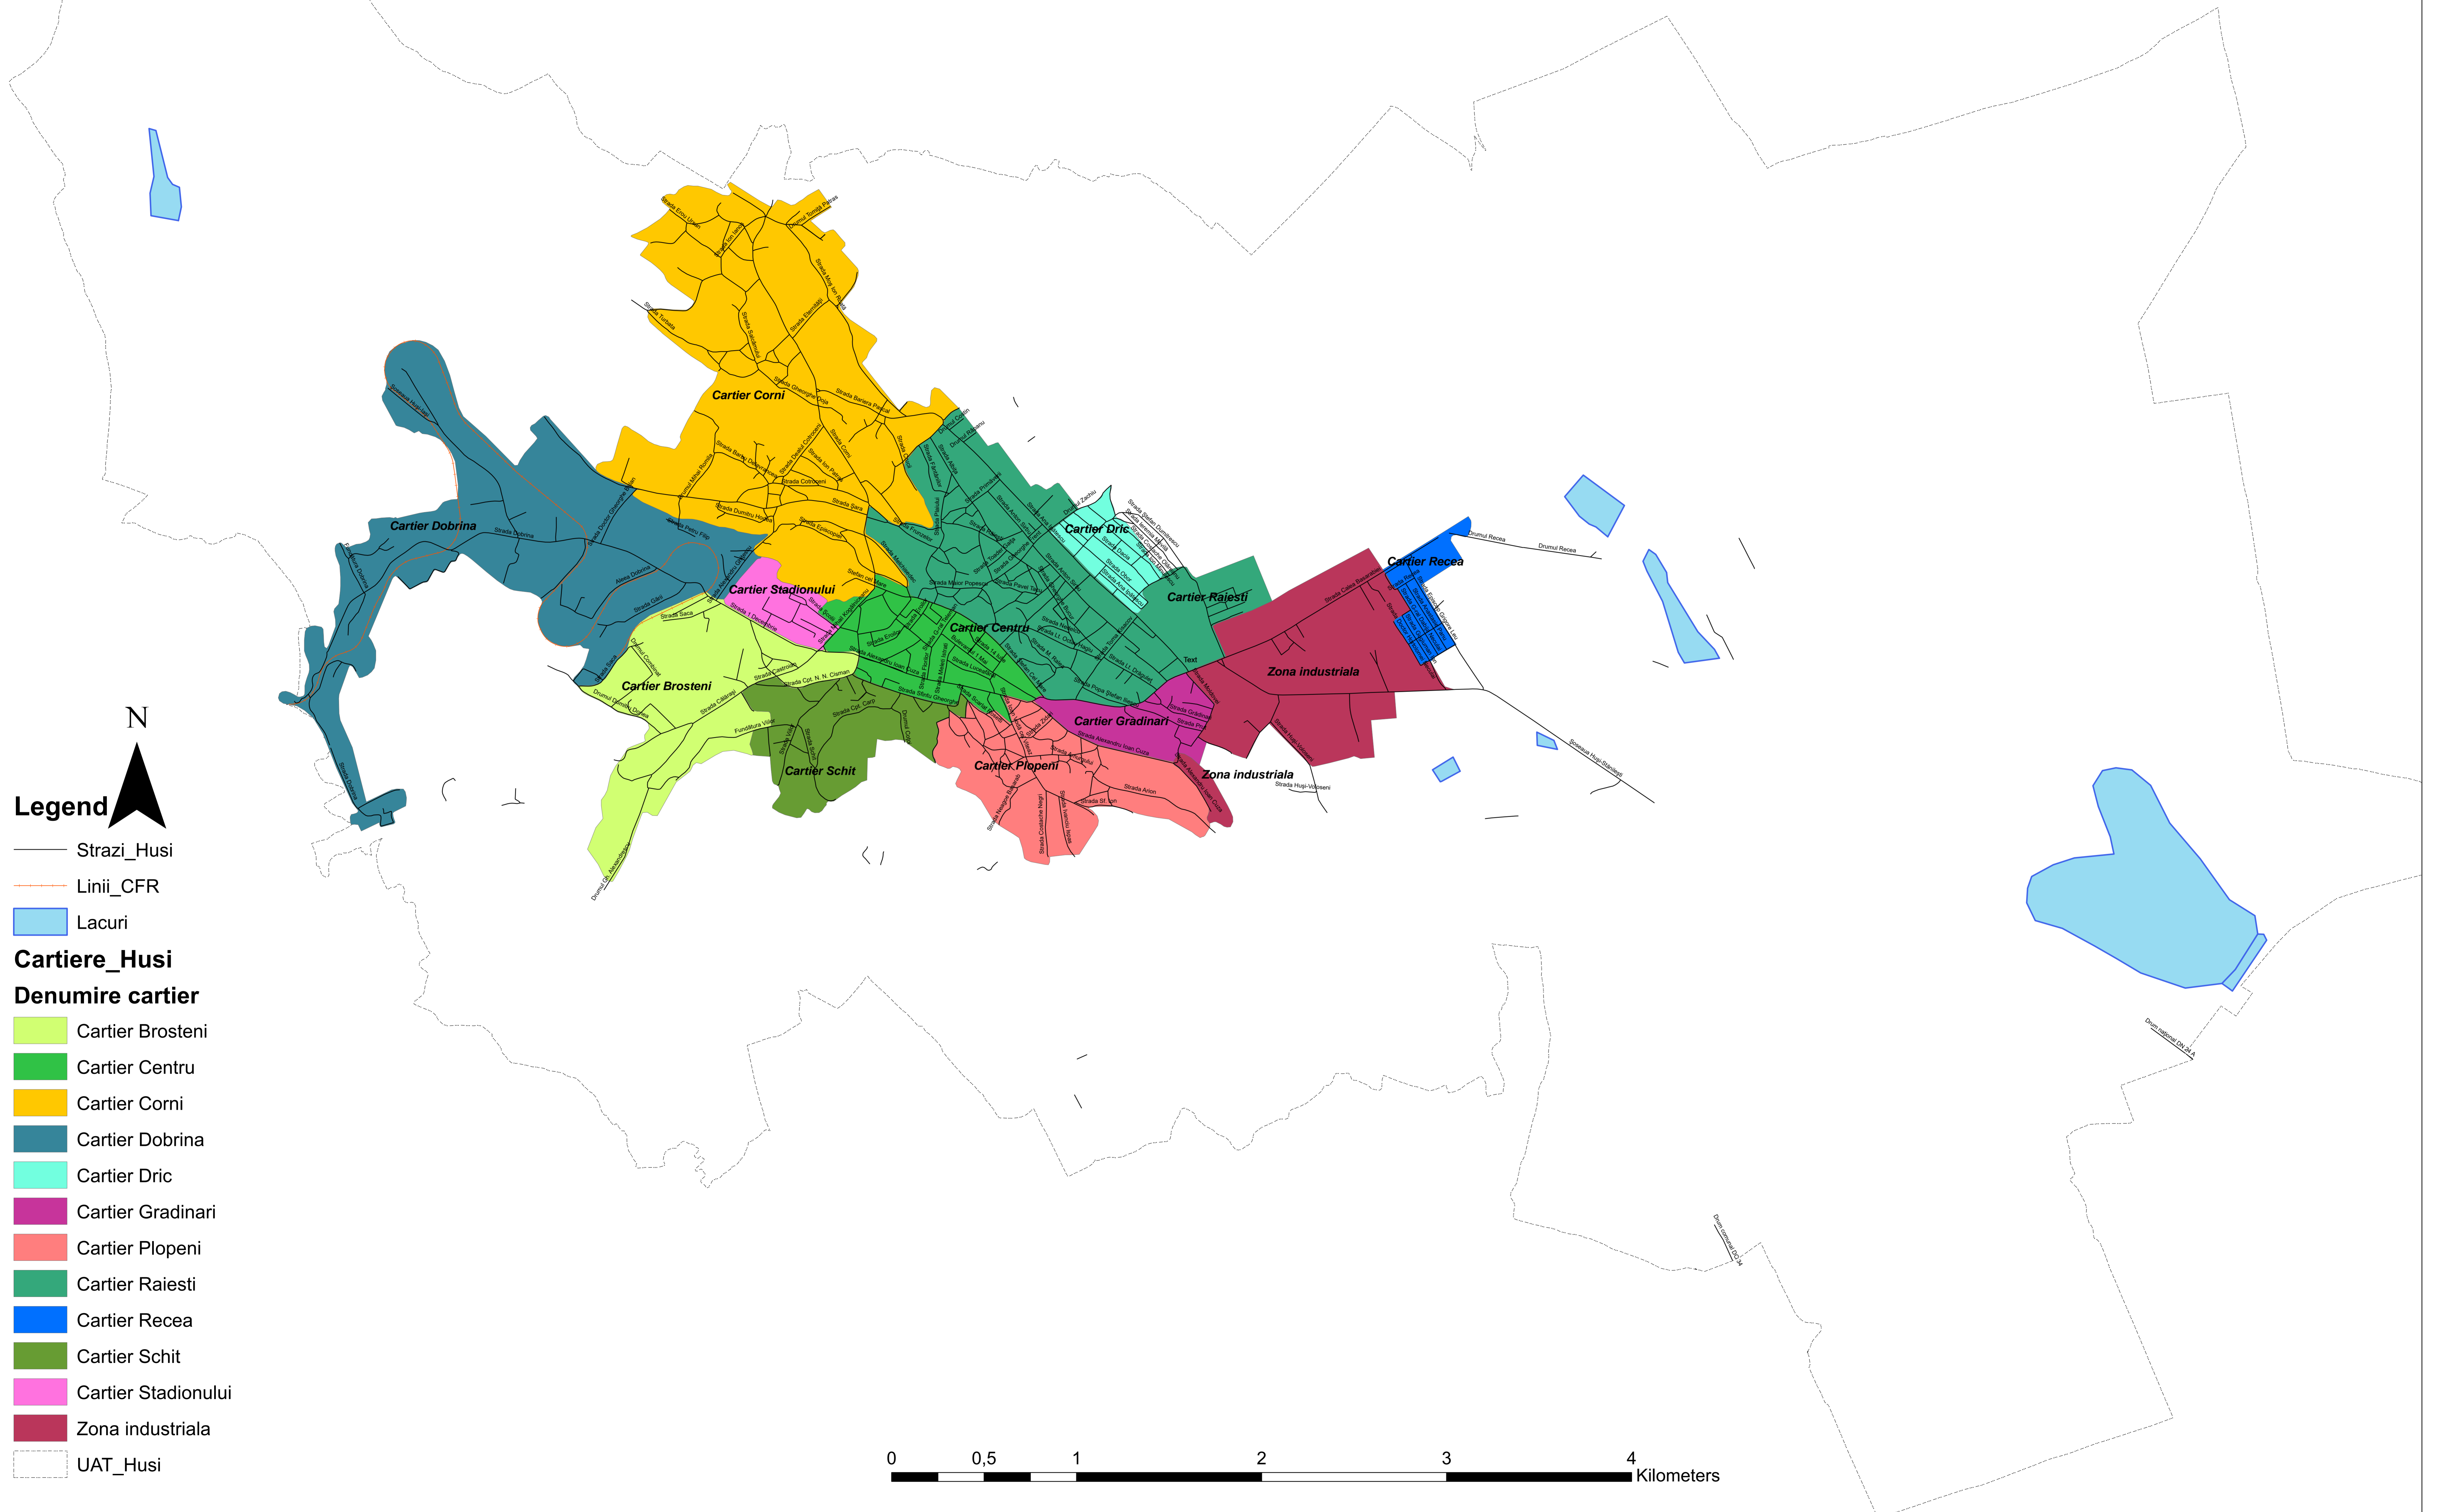

RETEAUA STRADALA MUNICIPIUL HUSI

Legend

— Strazi_Husi

— Linii_CFR

— Lacuri

Cartiere_Husi

Denumire cartier

— Cartier Brosteni

— Cartier Centru

— Cartier Corni

— Cartier Dobrina

— Cartier Dric

— Cartier Gradinari

— Cartier Plopeni

— Cartier Raiesti

— Cartier Recea

— Cartier Schit

— Cartier Stadionului

— Zona industrialia

— UAT_Husi

0 0,5 1 2 3 4 Kilometers