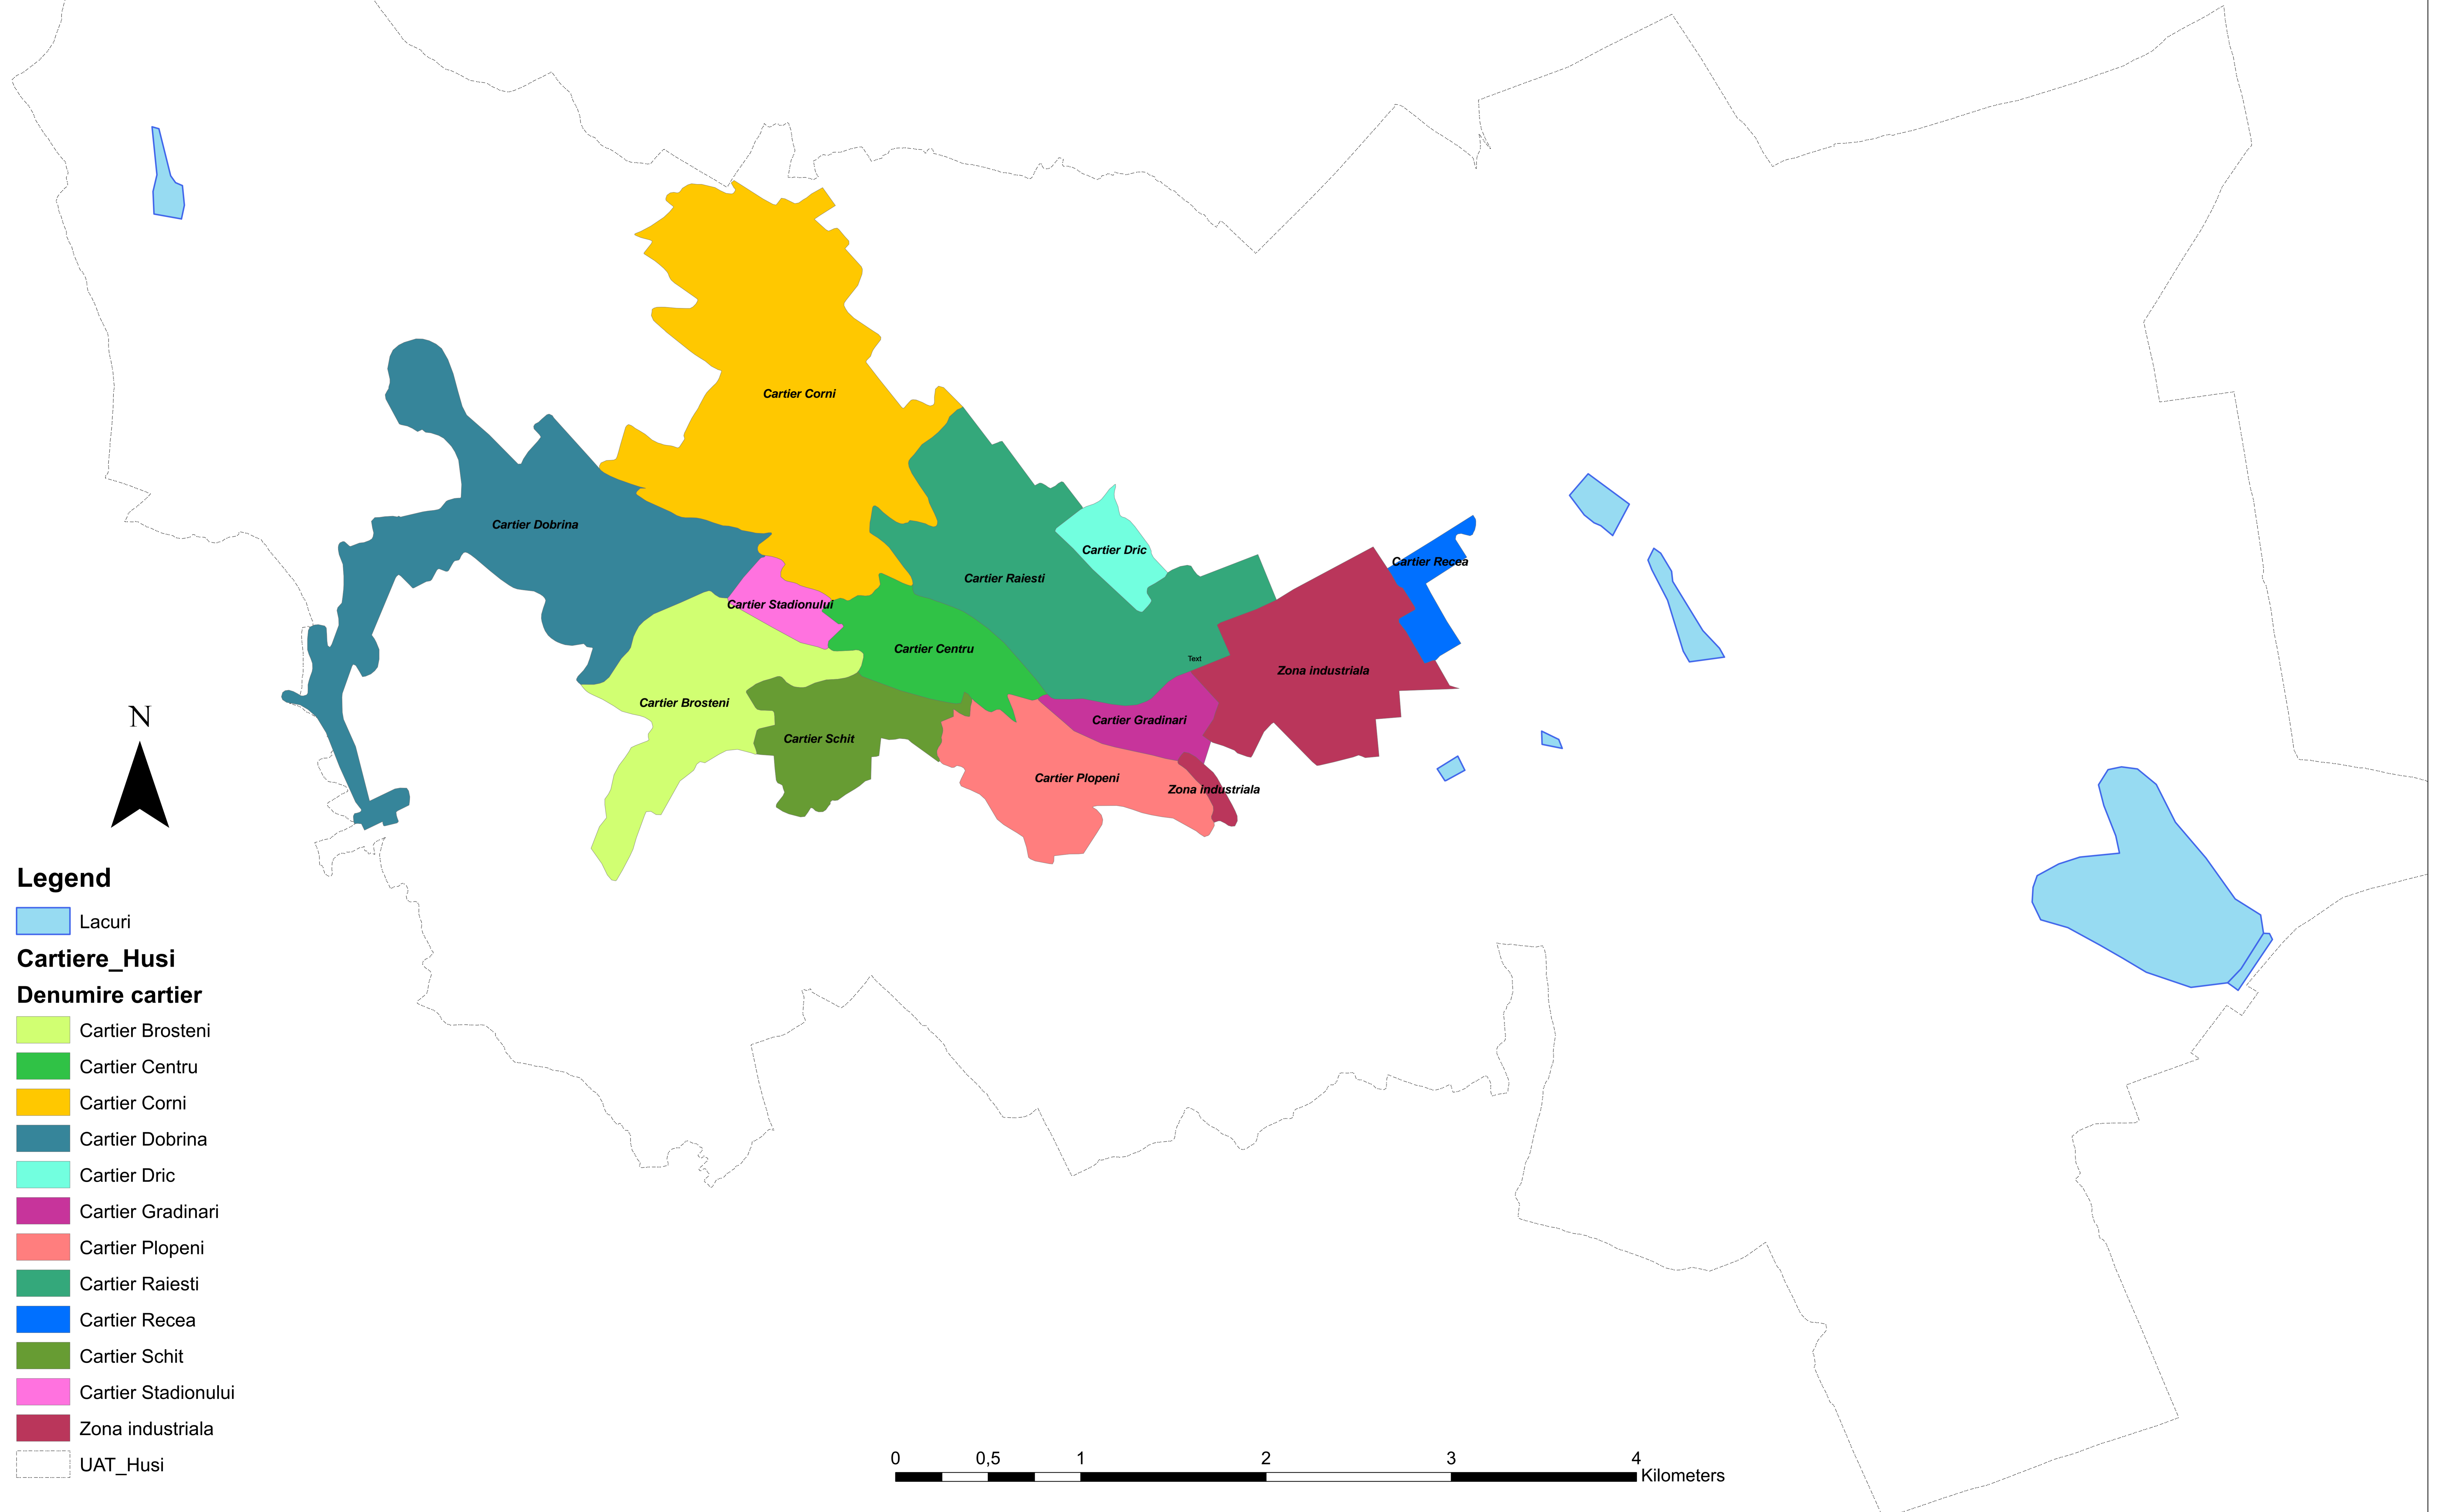

ZONIFICARE UAT HUSI

Legend

- Lacuri
- Cartiere_Husi**
- Denumire cartier**
- Cartier Brosteni
- Cartier Centru
- Cartier Corni
- Cartier Dobrina
- Cartier Dric
- Cartier Gradinari
- Cartier Plopeni
- Cartier Raiesti
- Cartier Recea
- Cartier Schit
- Cartier Stadionului
- Zona industriala
- UAT_Husi

0 0,5 1 2 3 4 Kilometers