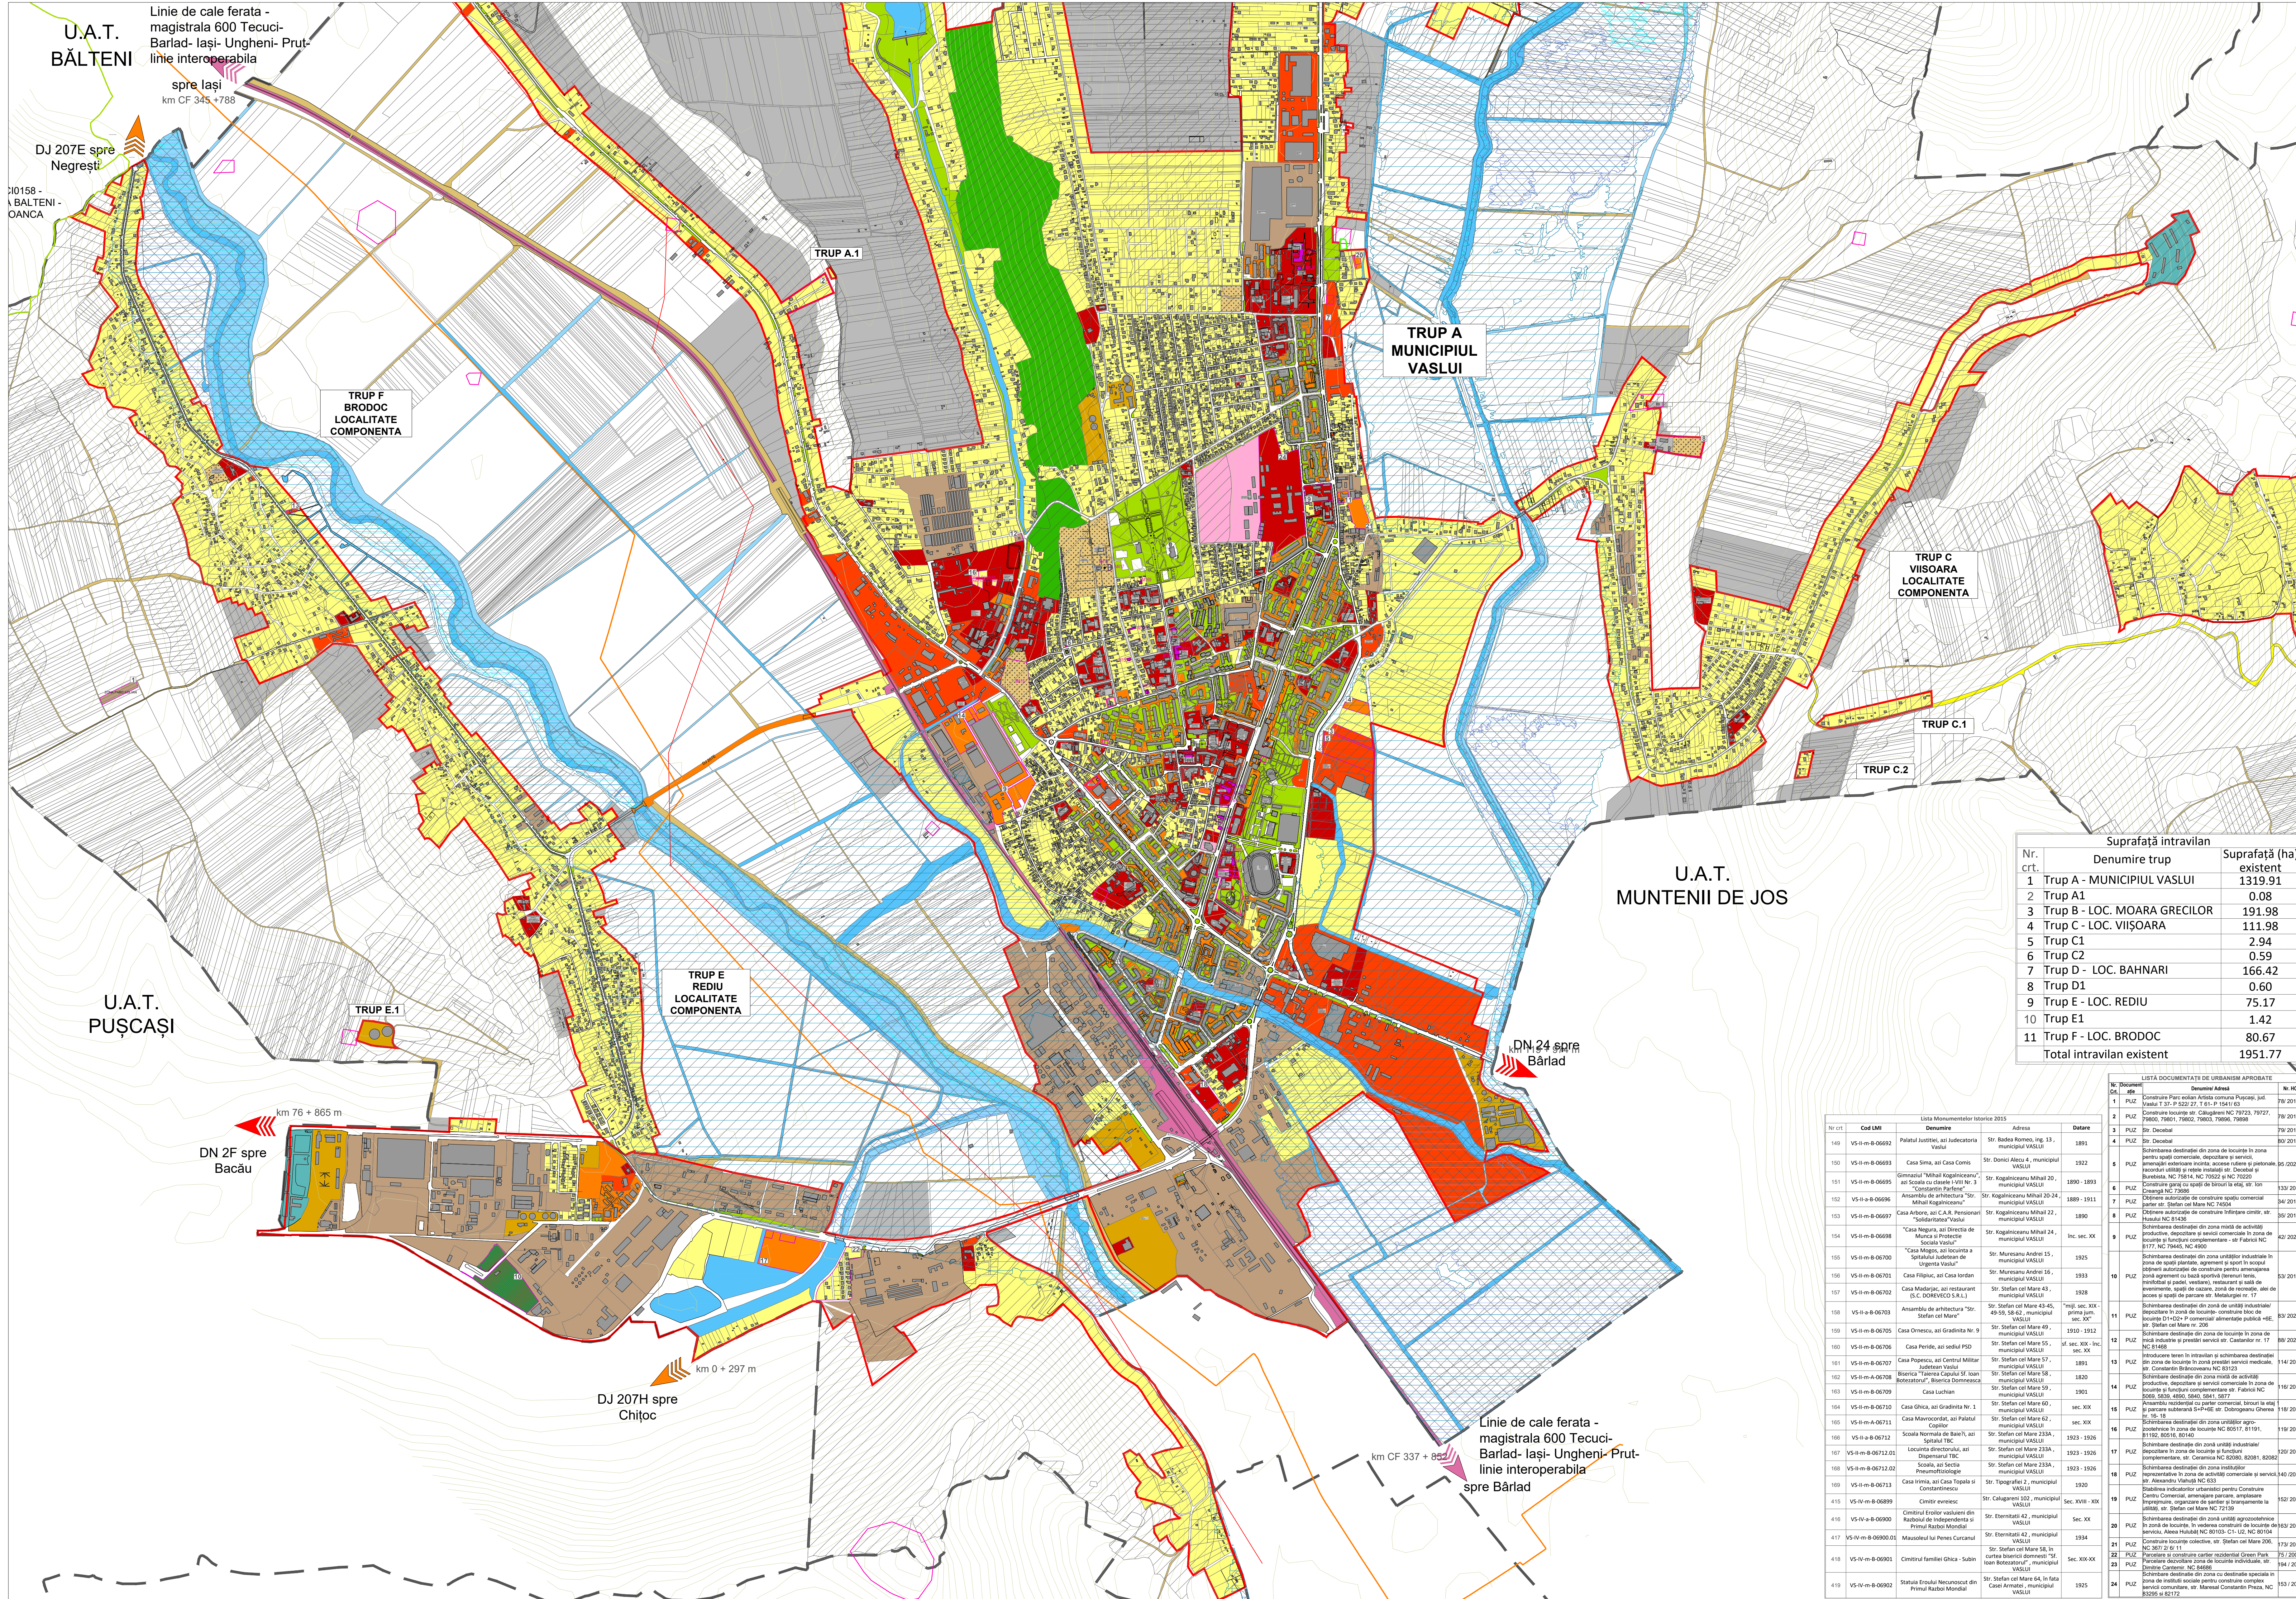

MUNICIPIUL VASLUI, JUD. VASLUI

3 ANALIZA SITUATIEI EXISTENTE SI DISFUNCIONALITATI

LEGENDA:

1. **LIMITE:**
2. --- LIMITĂ UNITATE ADMINISTRATIV TERITORIALĂ
   - --- LIMITĂ INTRAVILAN EXISTENT
   - --- LIMITĂ DOCUMENTAȚII PUZ APROBATE
   - --- REZERVAȚIA NATURALĂ A LOCULI FOȘILIFER NISIPARIA HULUBĂȚ

1. **ZONIFICARE FUNCȚIONALĂ**
2. --- ZONĂ LOCUINȚE INDIVIDUALE
   - --- ZONĂ LOCUINȚE COLECTIVE
   - --- ZONĂ INSTITUȚII ȘI SERVICII
   - --- ZONĂ COMERȚ ȘI SERVICII
   - --- ZONĂ SPAȚII VERZI / SPORT / AGREMENT
   - --- ZONĂ PĂDURI
   - --- ZONĂ TERENURI CU DESTINAȚIE SPECIALĂ
   - --- ZONĂ CIMITIRE
   - --- ZONĂ CONSTRUCȚII TEHNICO-EDILITARE
   - --- ZONĂ UNITĂȚI INDUSTRIALE/DEPOZITARE
   - --- ZONĂ UNITĂȚI AGRO- ZOOTEHNICE
   - --- ZONĂ CĂI DE COMUNICAȚIE FERROVIARĂ
   - --- ZONĂ EXTINDERE INTRAVILAN

1. **DRUMURI/STRĂZI:**
2. --- DRUMURI NAȚIONALE
   - --- DRUMURI JUDEȚENE
   - --- DRUMURI COMUNALE
   - --- DRUM EXPLOATARE
   - --- STRĂZI EXISTENTE

1. **REȚELE EDILITARE:**
2. --- LEA 220 KV
   - --- MAGISTRALĂ GAZE NATURALE

1. **OBIECTIVE CU VALOARE DE PATRIMONIU**
2. --- IMOBILE LISTATE ÎN L.M.I. (Monumente istorice)
   - --- ANSAMBLURI LISTATE ÎN L.M.I. (Monumente istorice)
   - --- MONUMENTE ȘI SITURI ARHEOLOGICE

1. **ZONE DE PROTECȚIE/RESTRICTIE**
2. --- ZONĂ BUNĂ PENTRU CONSTRUIT CU AMENAJĂRI SPECIALE
   - --- ZONĂ IMPROPRIE PENTRU CONSTRUIT/ INTERDICȚIE DEFINITIVĂ DE CONSTRUIRE
   - --- ZONĂ INUNDABILĂ CU O PROBABILITATE DE 10/100
   - --- ZONĂ INUNDABILĂ CU O PROBABILITATE DE 1/100
   - --- ZONĂ INUNDABILĂ CU O PROBABILITATE DE 1/1000

U.A.T. MUNTENII DE JOS

Suprafață intravilan		
Nr. crt.	Denumire trup	Suprafață (ha) existent
1	Trup A - MUNICIPIUL VASLUI	1319.91
2	Trup A1	0.08
3	Trup B - LOC. MOARA GRECILOR	191.98
4	Trup C - LOC. VIȘOARA	111.98
5	Trup C1	2.94
6	Trup C2	0.59
7	Trup D - LOC. BAHNARI	166.42
8	Trup D1	0.60
9	Trup E - LOC. REDIU	75.17
10	Trup E1	1.42
11	Trup F - LOC. BRODOC	80.67
Total intravilan existent		1951.77

UNIVERSITATEA DE ARHITECTURĂ ȘI URBANISM (MUNICIPIUL) - BUCUREȘTI
CENTRUL DE CERCETARE, PROIECTARE, EXPERTIZĂ ȘI CONSULTING

ACTUALIZARE PLAN URBANISTIC GENERAL
MUNICIPIUL VASLUI, JUDEȚUL VASLUI

PROIECT/REDACȚIA: URBANISM
SCALA: 1:10000
DATA: APRILIE 2013

CONTRACT: URBANISM
PAG. 2
NR. PLANȘA: 03.01