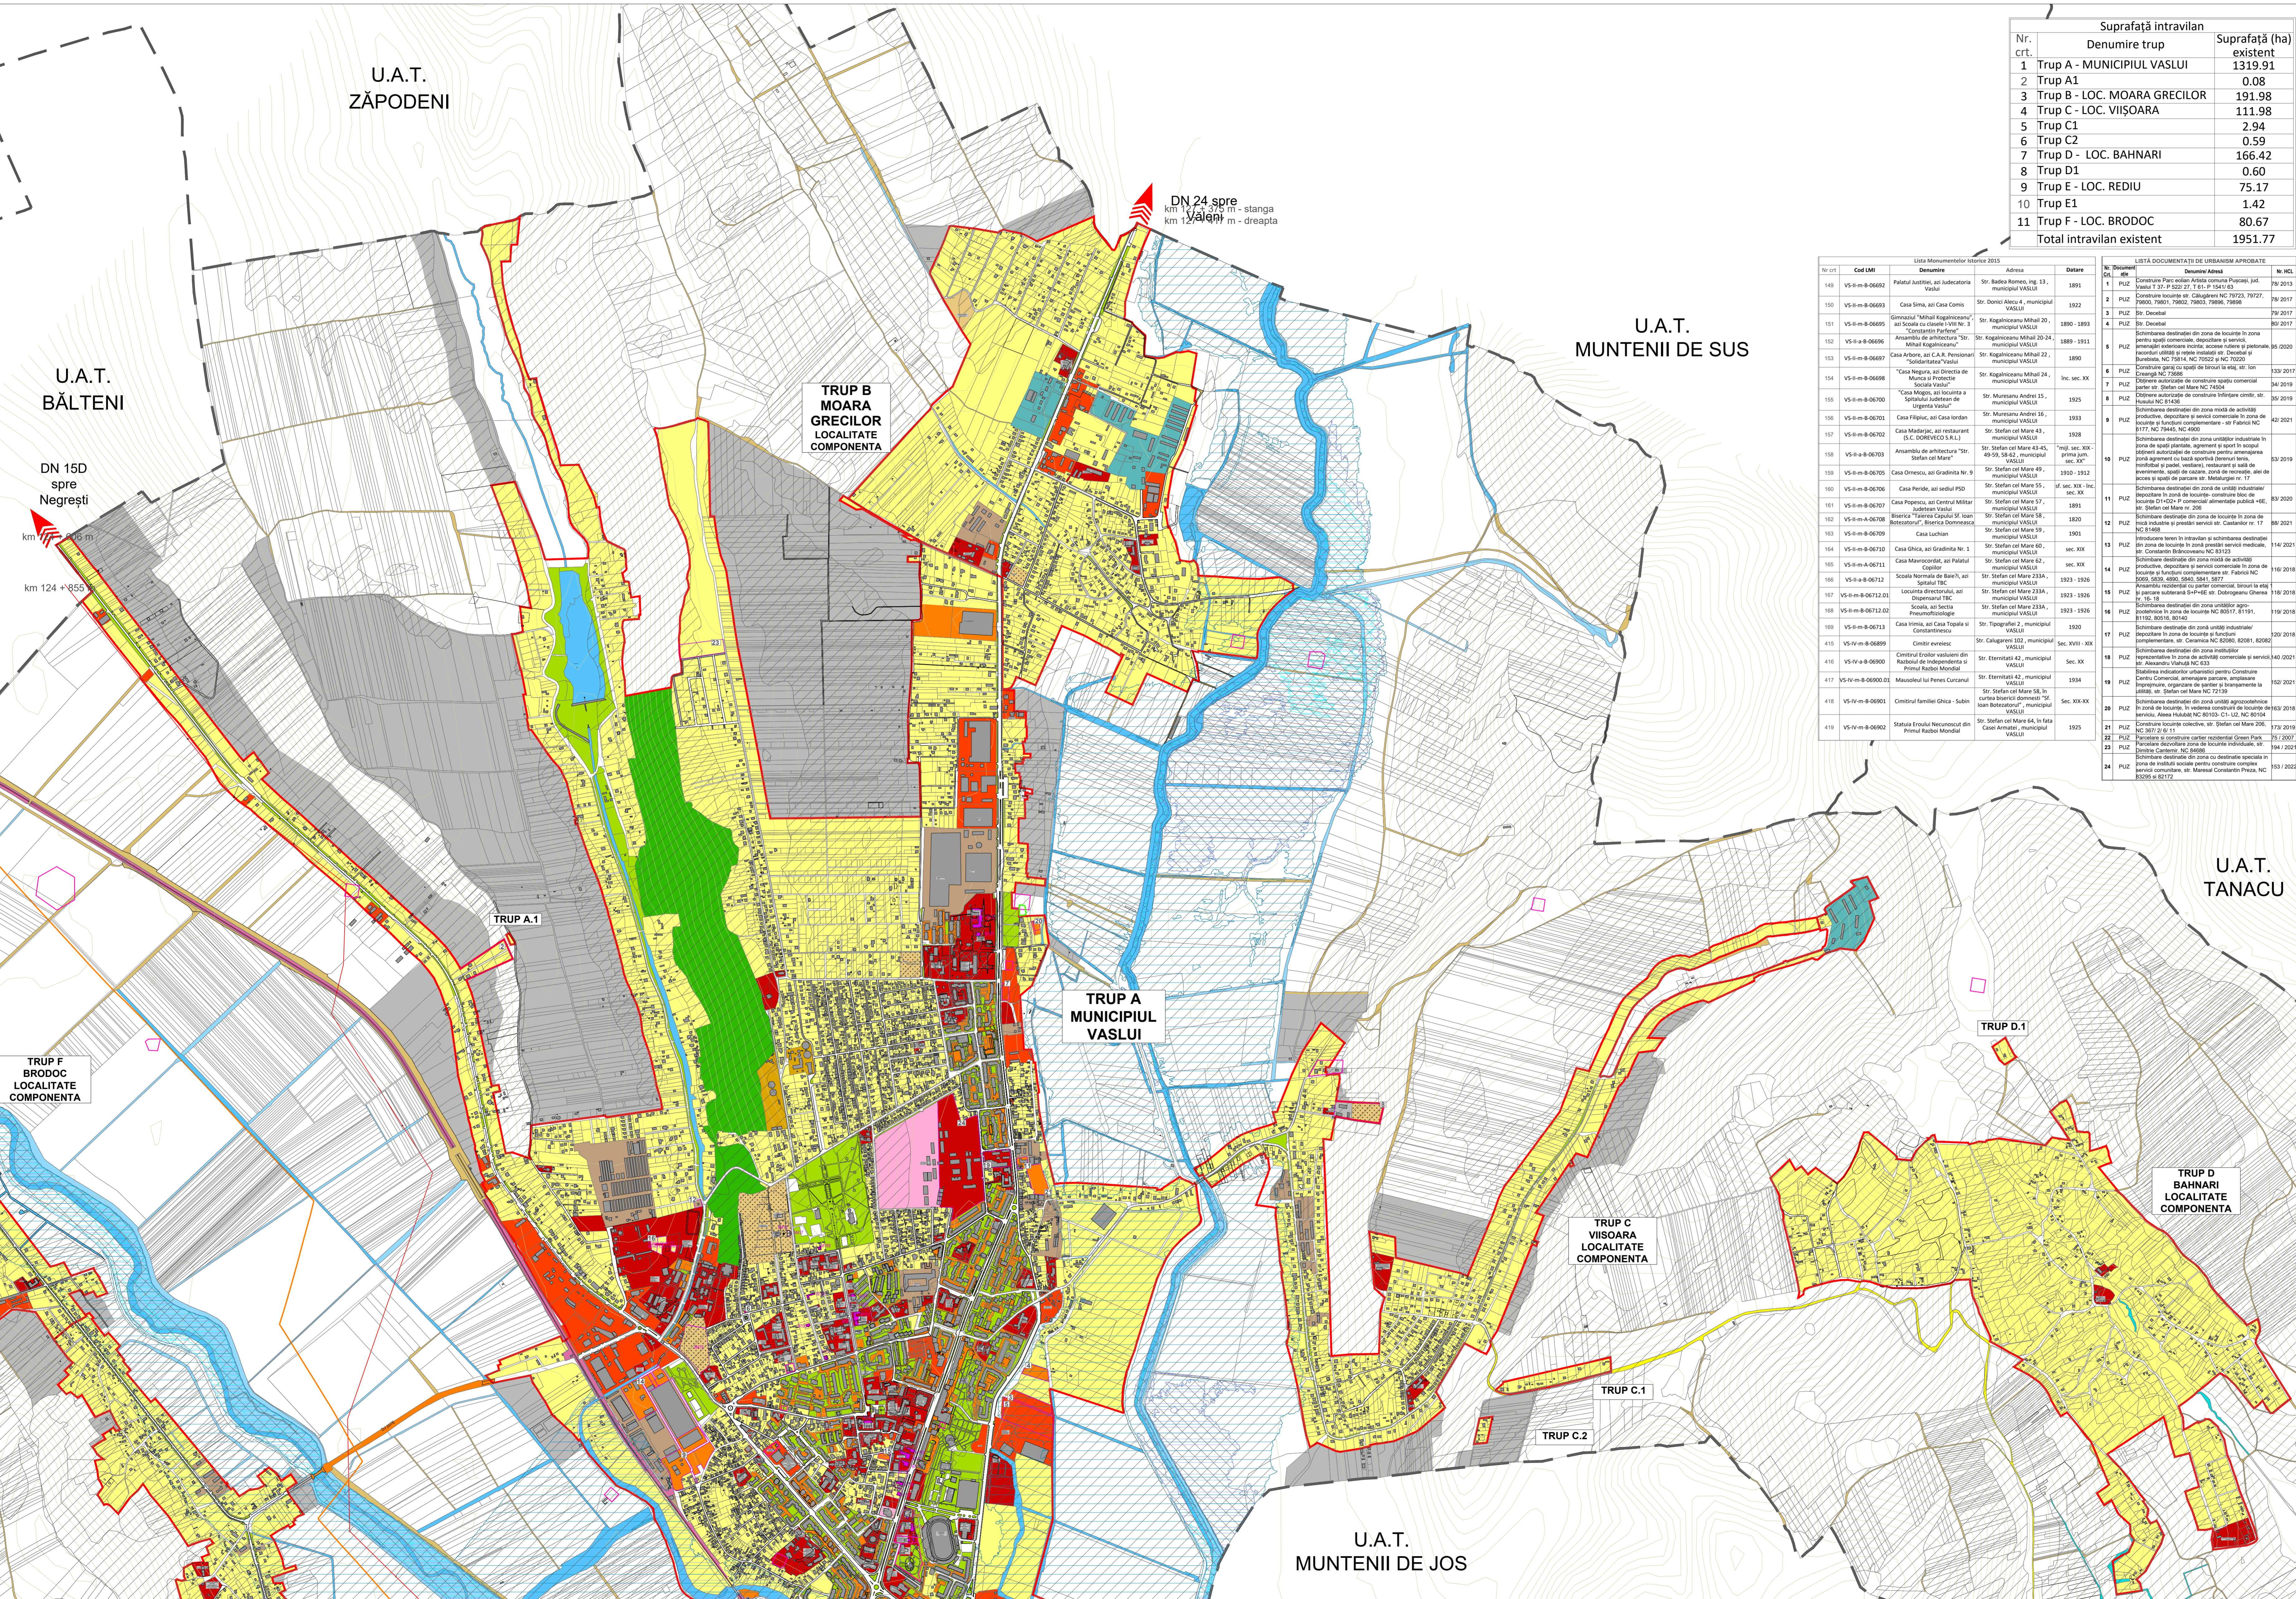

1. **DRUMURI/STRĂZI:**
2. DRUMURI NAȚIONALE
   - DRUMURI JUDEȚENE
   - DRUMURI COMUNALE
   - DRUM EXPLOATARE
   - STRĂZI EXISTENTE
3. **REȚELE EDILITARE:**
4. LEA 220 kV
   - MAGISTRALĂ GAZE NATURALE
5. **OBIECTIVE CU VALOARE DE PATRIMONIU**
6. IMOBILE LISTATE ÎN L.M.I. (Monumente istorice)
   - ANSAMBLURI LISTATE ÎN L.M.I. (Monumente istorice)
   - MONUMENTE ȘI SITURI ARHEOLOGICE

1. **ZONE DE PROTECȚIE/RESTRICTIE**
2. ZONĂ BUNĂ PENTRU CONSTRUIT CU AMENAJĂRI SPECIALE
   - ZONĂ IMPROPIE PENTRU CONSTRUIT/ INTERDICȚIE DEFINITIVĂ DE CONSTRUIRE
   - ZONĂ INUNDABILĂ CU O PROBABILITATE DE 10/100
   - ZONĂ INUNDABILĂ CU O PROBABILITATE DE 1/100
   - ZONĂ INUNDABILĂ CU O PROBABILITATE DE 1/1000

Nr. crt.	Suprafață intravilan existent	Suprafață (ha) existent
1	Trup A - MUNICIPIUL VASLUI	1319.91
2	Trup A1	0.08
3	Trup B - LOC. MOARA GRECILOR	191.98
4	Trup C - LOC. VIȘOARA	111.98
5	Trup C1	2.94
6	Trup C2	0.59
7	Trup D - LOC. BAHNARI	166.42
8	Trup D1	0.60
9	Trup E - LOC. REDIU	75.17
10	Trup E1	1.42
11	Trup F - LOC. BRODOC	80.67
Total intravilan existent		1951.77

UNIVERSITATEA DE ARHITECTURĂ ȘI URBANISM ION MINCU - BUCUREȘTI
CENTRUL DE CERCETARE, PROIECTARE, EXPERTIZĂ ȘI CONSULTING

TITLUL PROIECTULUI: ACTUALIZARE PLAN URBANISTIC GENERAL MUNICIPIUL VASLUI, JUDEȚUL VASLUI

BENEFICIAR: CONSILIUL LOCAL VASLUI

CONTRACT: URBANISM

SCALA: 1:10000

SPECIALITATEA: URBANISM

DATA: APRILIE 2023

TITLUL PLANȘA: ZONIFICARE FUNCȚIONALĂ ANALIZA SITUATIEI EXISTENTE ȘI DISFUNCTIONALITATI

PAȚA: 2

NR. PLANȘA: 03.2