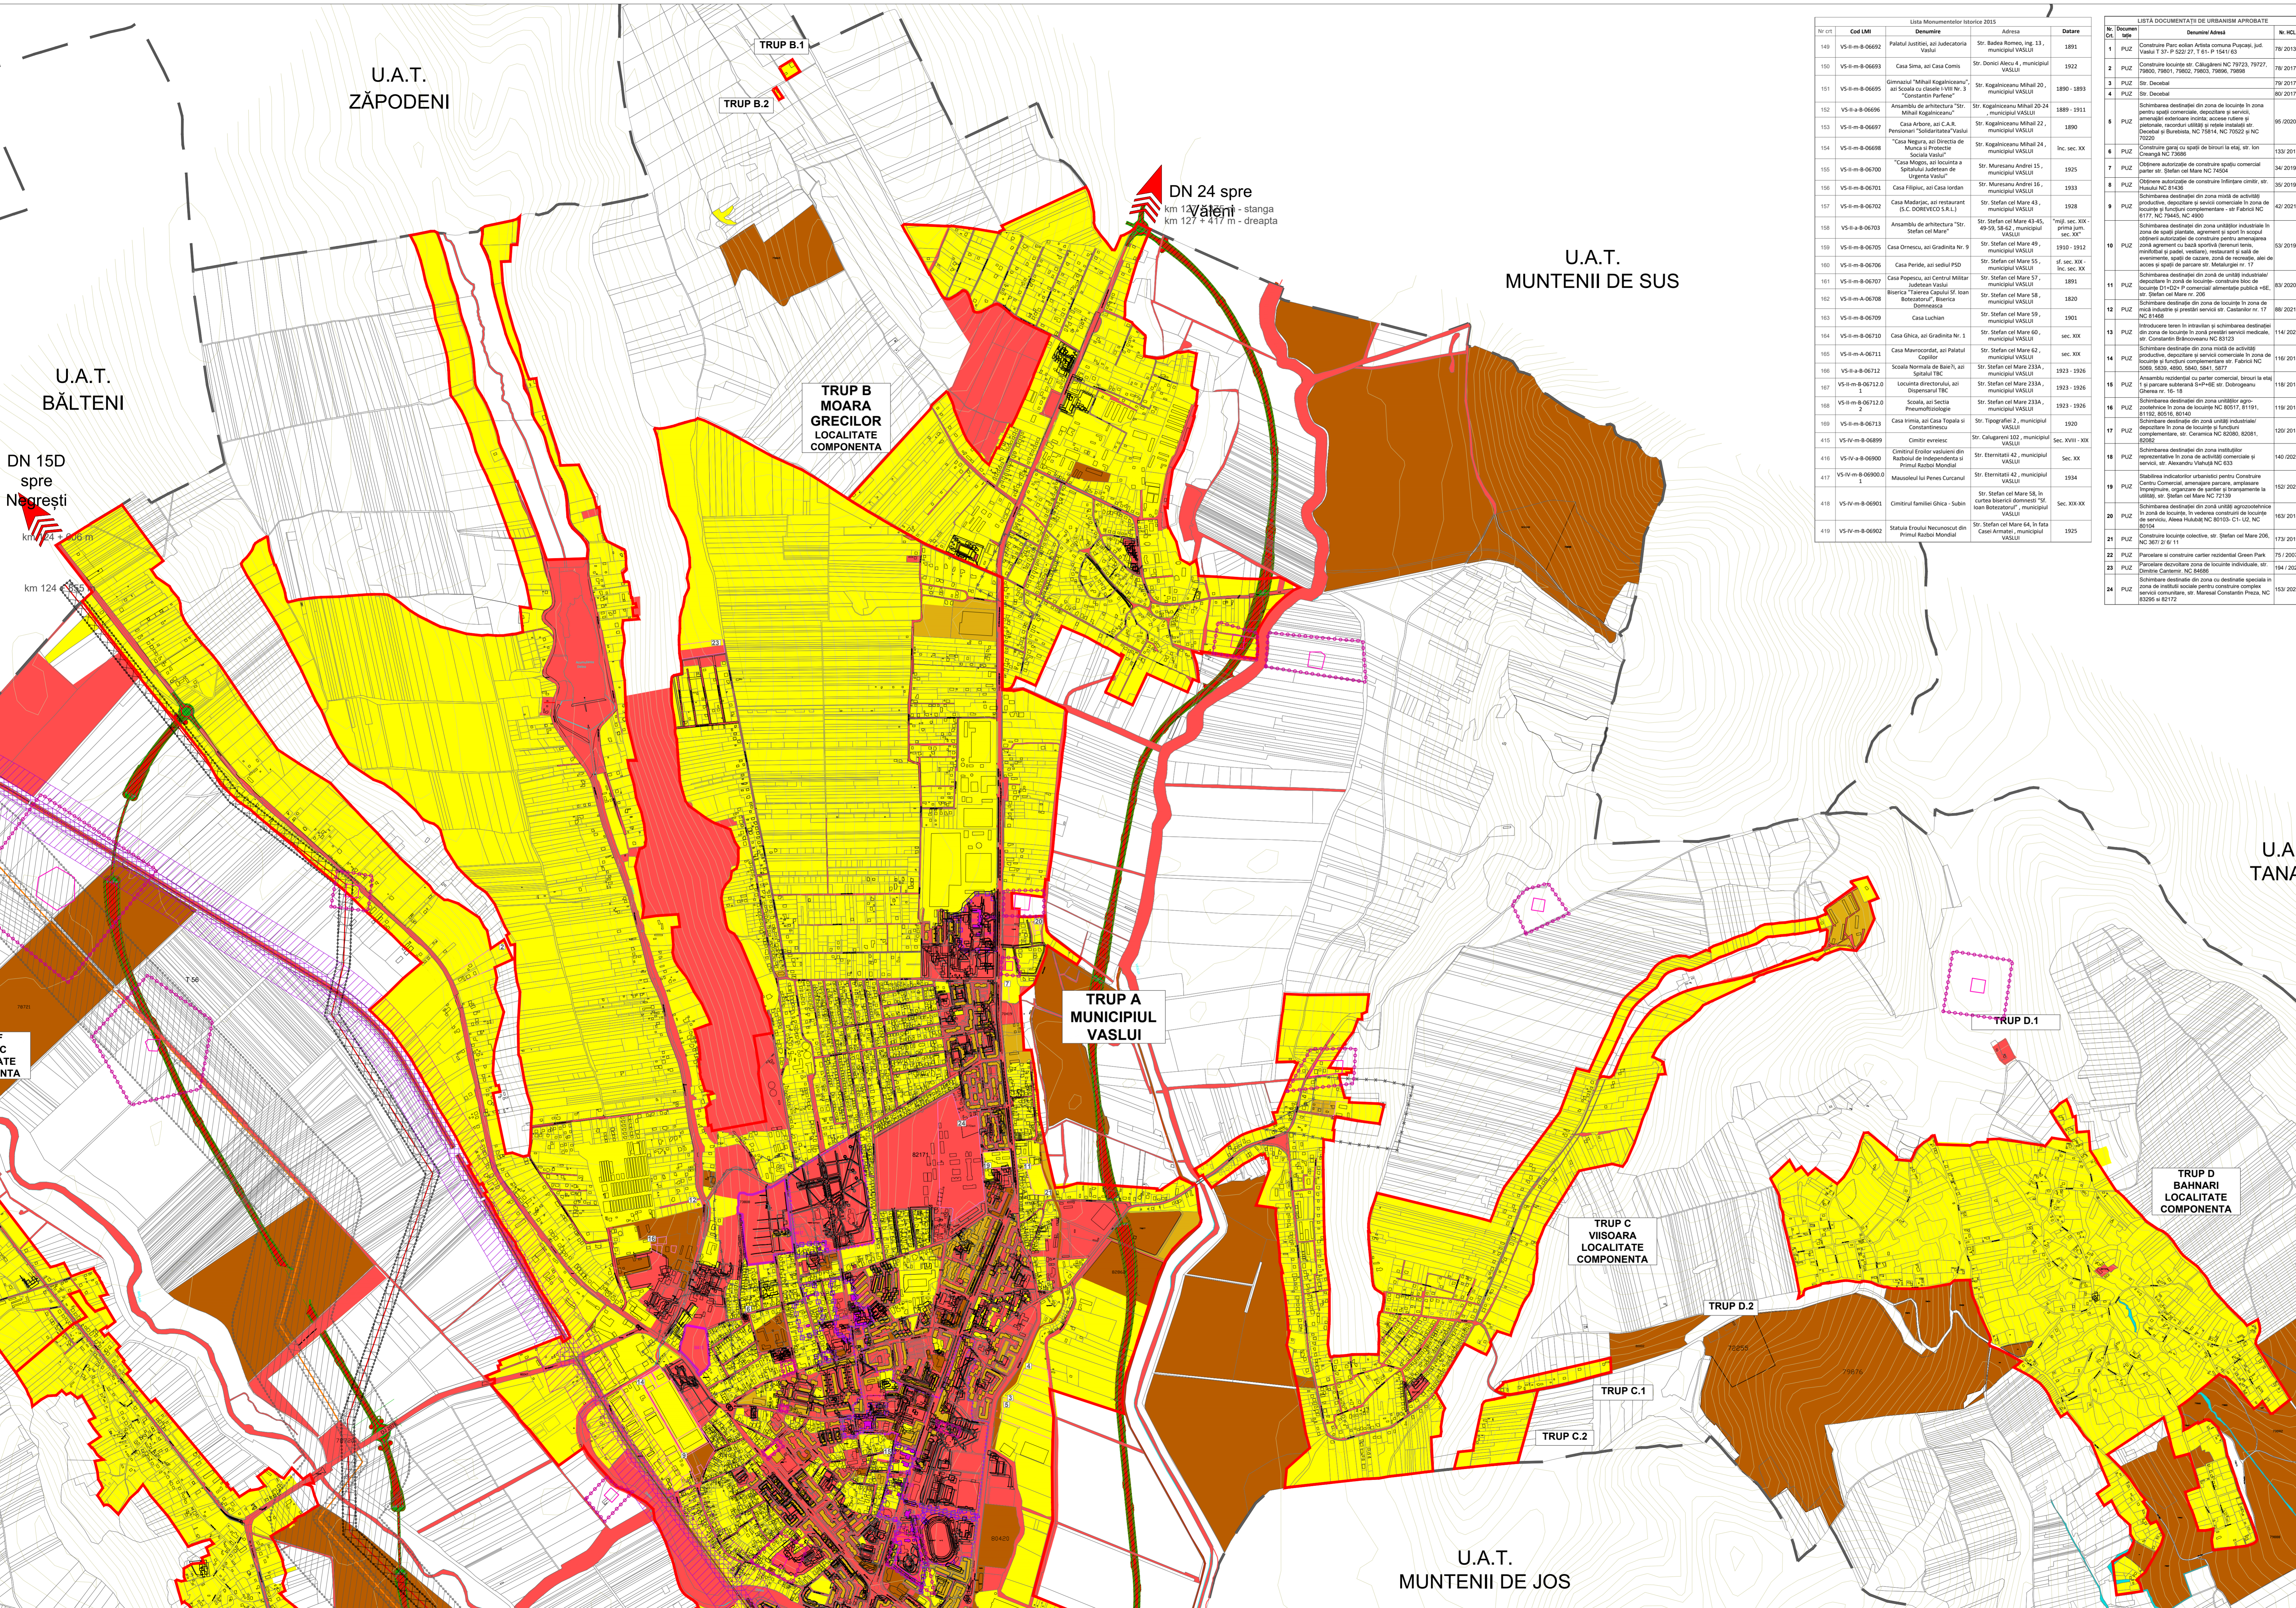

1. **LEGENDĂ:**
2. **LIMITE:**
     - LIMITA UNITATE ADMINISTRATIV TERITORIALĂ
     - LIMITA INTRAVILAN PROPUS
     - LIMITA DOCUMENTAȚII PUZ APROBATE
     - LIMITA UNITĂȚI TERITORIALE DE REFERINȚĂ - UTR
     - LIMITA ZONE ISTORICE DE REFERINȚĂ - ZIR
   - **REGIM JURIDIC:**
     - PROPRIETATE PRIVATĂ A PERSOANELOR FIZICE SAU JURIDICE
     - PROPRIETATE PUBLICĂ-DOMENIUL PRIVAT AL UAT / STATULUI
     - PROPRIETATE MIXTĂ (PRIVATĂ A PERS. FIZICE SAU JURIDICE ȘI DOMENIUL PRIVAT AL STATULUI, JUDEȚULUI SAU MUNICIPIULUI)
     - DOMENIU PUBLIC
   - **REȚELE EDILITARE:**
     - LEA 220 KV
     - MAGISTRALĂ GAZE NATURALE
     - RACORD ALIMENTARE GAZE
   - **OBIECTIVE CU VALOARE DE PATRIMONIU**
     - LIMITĂ ZONĂ CONSTRUITĂ PROTEJATĂ
     - LIMITĂ PROTECȚIE MONUMENTE ISTORICE
     - LIMITĂ PROPUNERE CLASARE ANSAMBLU L.M.I.
     - IMOBILE LISTATE ÎN L.M.I. (Monumente istorice)
     - ANSAMBLURI LISTATE ÎN L.M.I. (Monumente istorice)
     - MONUMENTE ȘI SITURI ARHEOLOGICE
     - LIMITĂ PROTECȚIE SITURI ARHEOLOGICE
   - **ZONE DE PROTECȚIE/RESTRIȚIE**
     - LIMITĂ PROTECȚIE SANITARĂ
     - ZONA DE SIGURANȚĂ CALE FERATĂ - 20m
     - ZONA PROTECȚIE CALE FERATĂ - 100m
     - ZONĂ PROTECȚIE LINIE ELECTRICĂ AERIANĂ LEA 220 Kv - 50m
     - ZONĂ SIGURANȚĂ CONDUCTE TRANSGAZ - 400m
     - CORIDOR PROPUȘ EXPROPRIERE PENTRU TRECERE ÎN DOMENIU PUBLIC

UNIVERSITATEA DE ARHITECTURĂ ȘI URBANISM ION MINULEA - BUCUREȘTI
CENTRUL DE CERCETARE, PROIECTARE, EXPERTIZĂ ȘI CONSULTING

UNIVERSITATEA DE ARHITECTURĂ ȘI URBANISM ION MINULEA - BUCUREȘTI

CONTRACT

NUMĂRUL CONTRACTULUI

2

DATA CONTRACTULUI

APRILIE 2023

DIRECTOR TEHNIC C.P.F.C.: ȘEF PROIECT COORDONATOR: ȘEF PROIECT URBANISM: PROIECTANT/REDACTANT:	urb. Raluca EFRIAN conf.dr.am. Florin MACHEDEON conf.dr.urb. Andreia NEGRULESCU POPAN asist. dr. urb. Andreea BUNEA asist. dr. urb. Raluca DIACĂ	SCALA: 1:10.000	SPECIALITATEA: URBANISM	DATA PLANȘII: APRILIE 2023	TITLU PLANȘIA: PROPRIETATE ASUPRA TERENURILOR ȘI OBIECTIVE DE UTILITATE PUBLICĂ