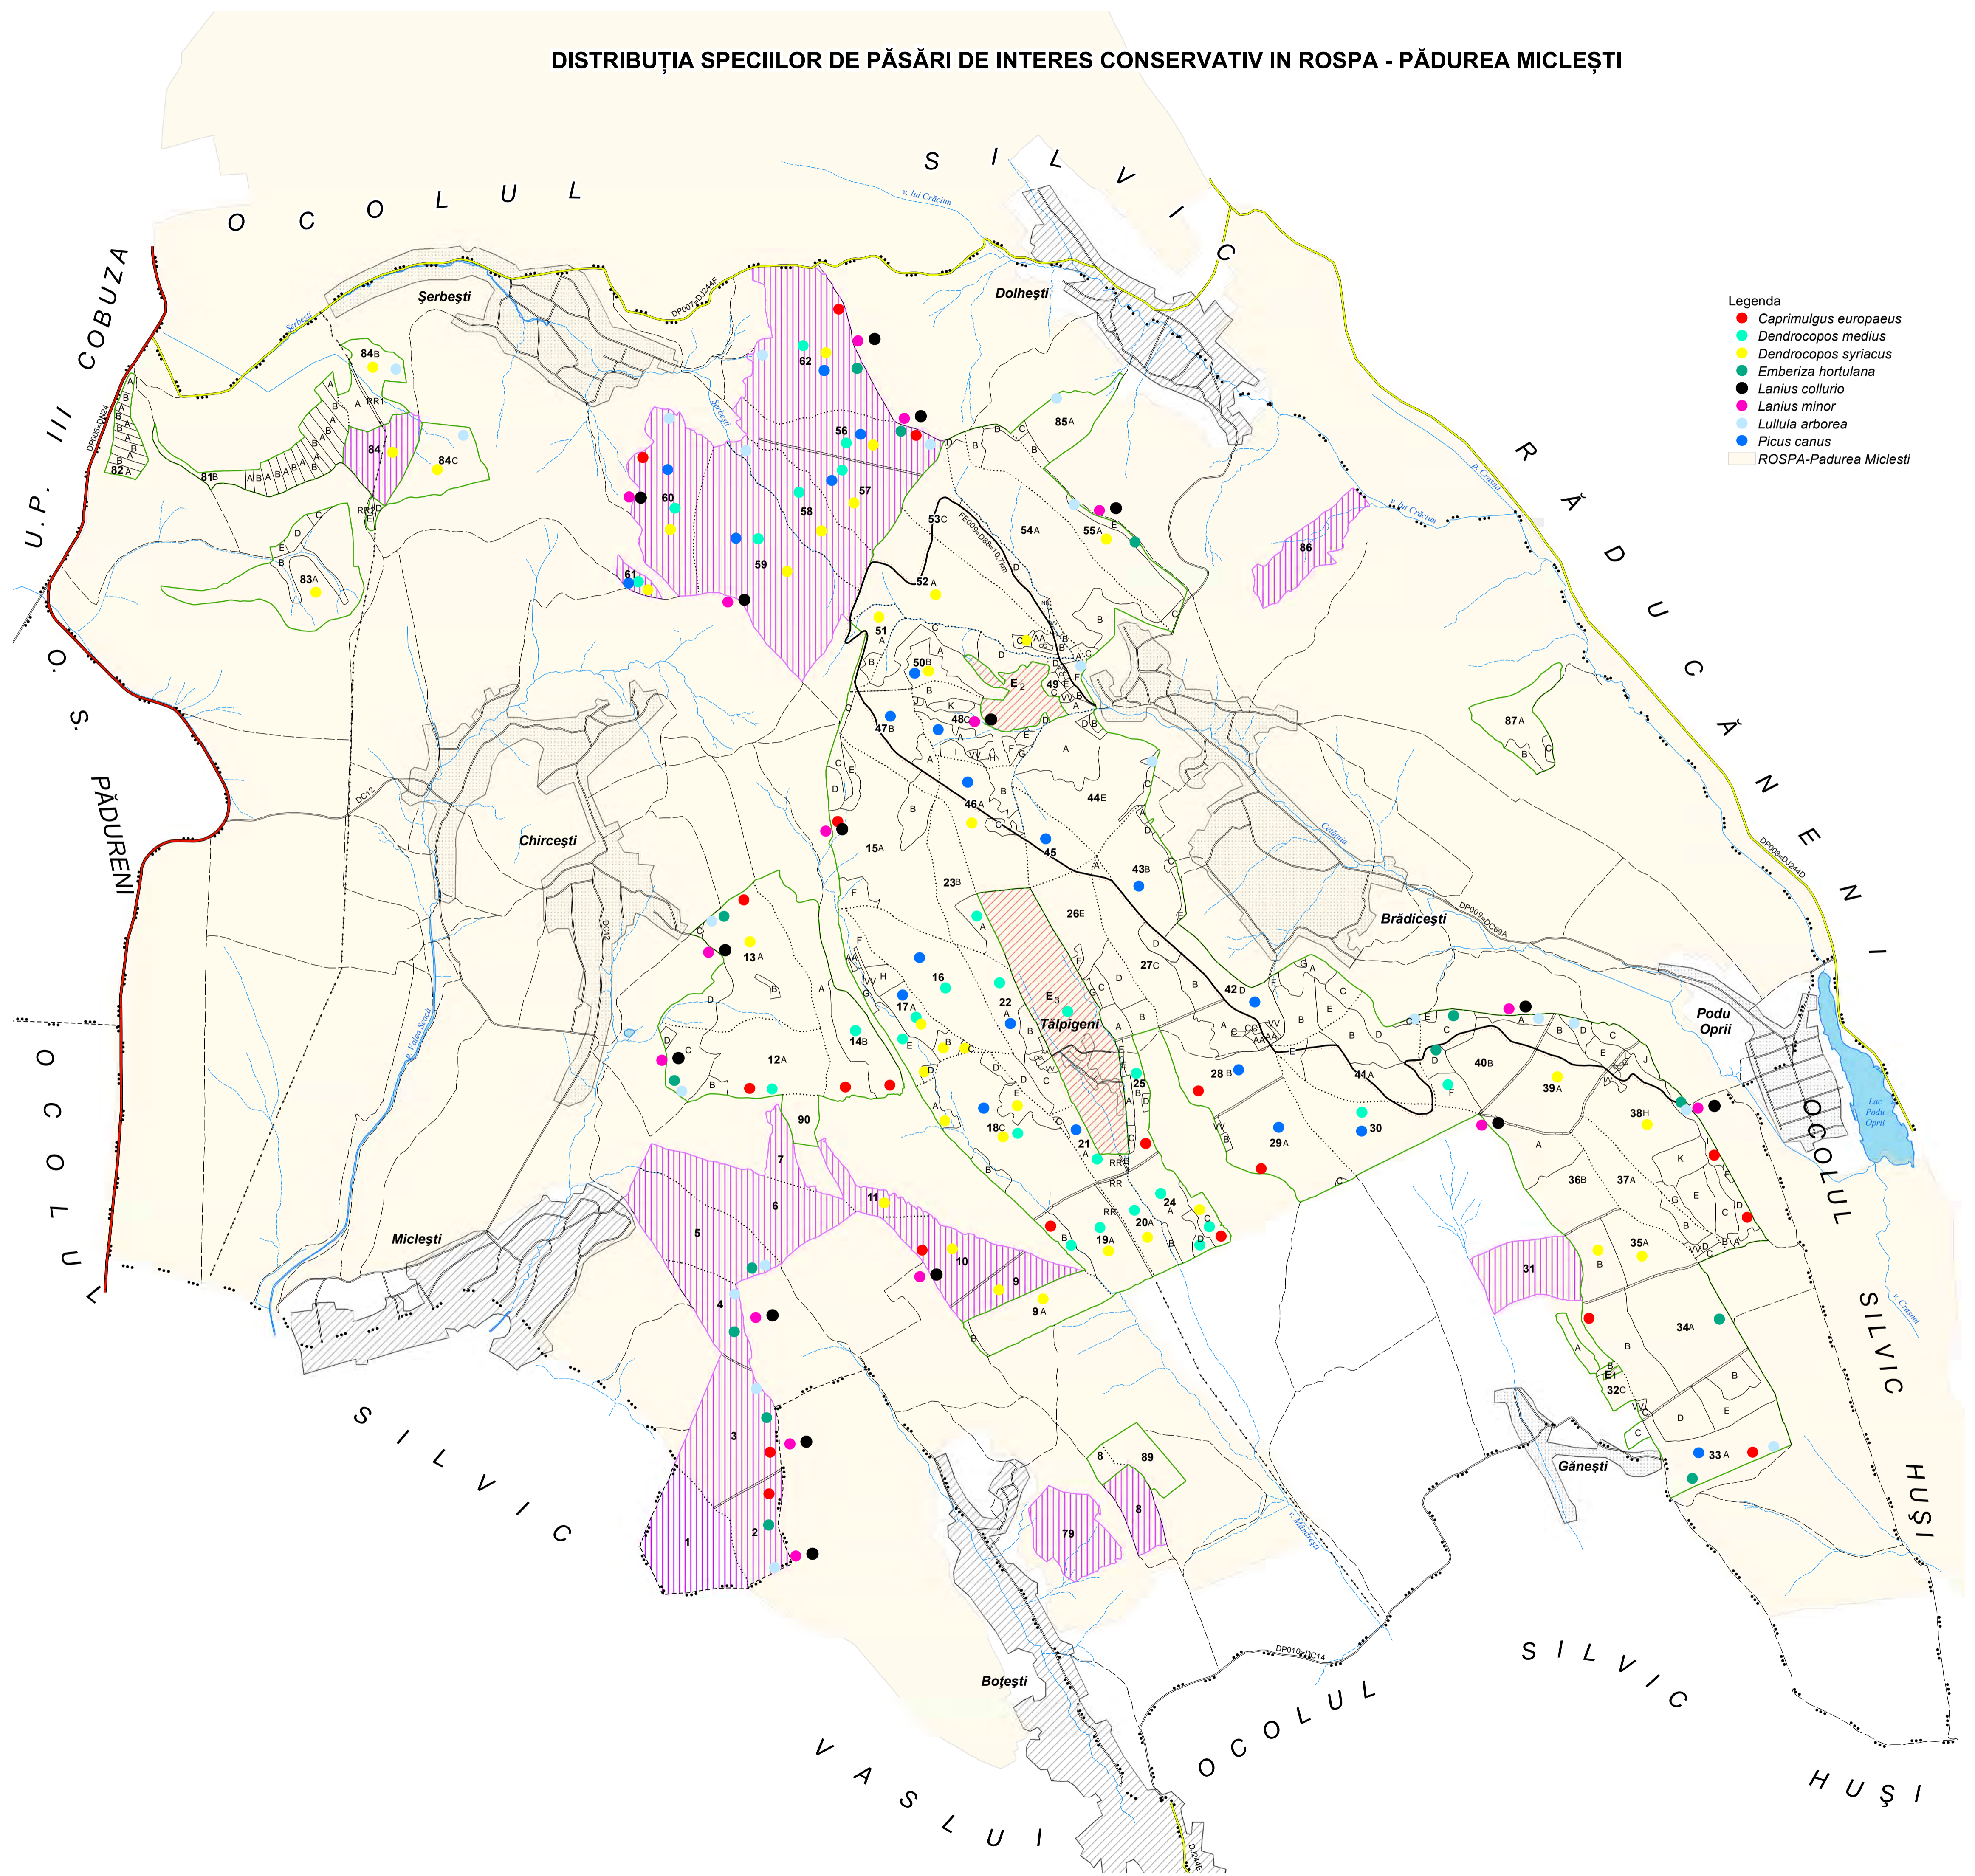

DISTRIBUȚIA SPECIILOR DE PĂSĂRI DE INTERES CONSERVATIV IN ROSPA - PĂDUREA MICLEȘTI

- Legenda**
- *Caprimulgus europaeus*
 - *Dendrocopos medius*
 - *Dendrocopos syriacus*
 - *Emberiza hortulana*
 - *Lanius collurio*
 - *Lanius minor*
 - *Lullula arborea*
 - *Picus canus*
 - ROSPA-Padurea Miclești